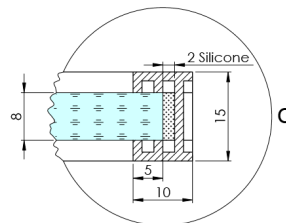

ARCHITEX BLACK MATT sprchová zástena 1162 mm, matné sklo

Objednací kód: AXB120MT

Rozměry

Výška: 2100 mm

Hĺbka: 1162 mm

Vlastnosti

Záruka: 2 roky

Technický list

MODEL	K	L	M
ES1070 / ES1170 / ES1270 / ES1370 / ES1570	662	667	672
ES1080 / ES1180 / ES1280 / ES1380 / ES1580	762	767	772
ES1090 / ES1190 / ES1290 / ES1390 / ES1590	862	867	872
ES1010 / ES1110 / ES1210 / ES1310 / ES1510	962	967	972
ES1011 / ES1111 / ES1211 / ES1311 / ES1511	1062	1067	1072
ES1012 / ES1112 / ES1212 / ES1312 / ES1512	1162	1167	1172
ES1013 / ES1113 / ES1213 / ES1313 / ES1513	1262	1267	1272
ES1014 / ES1114 / ES1214 / ES1314 / ES1514	1362	1367	1372