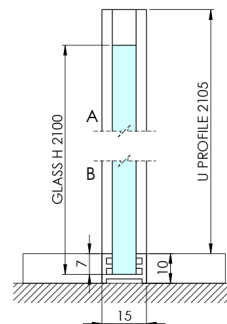

ARCHITEX BLACK MATT sprchová zástena 1162 mm, matné sklo

Objednací kód: AXB120MT

Rozměry

Výška: 2100 mm

Hĺbka: 1162 mm

Vlastnosti

Záruka: 2 roky

Technický list

MODEL	K	L	M
ES1070 / ES1170 / ES1270 / ES1370 / ES1570	662	667	672
ES1080 / ES1180 / ES1280 / ES1380 / ES1580	762	767	772
ES1090 / ES1190 / ES1290 / ES1390 / ES1590	862	867	872
ES1010 / ES1110 / ES1210 / ES1310 / ES1510	962	967	972
ES1011 / ES1111 / ES1211 / ES1311 / ES1511	1062	1067	1072
ES1012 / ES1112 / ES1212 / ES1312 / ES1512	1162	1167	1172
ES1013 / ES1113 / ES1213 / ES1313 / ES1513	1262	1267	1272
ES1014 / ES1114 / ES1214 / ES1314 / ES1514	1362	1367	1372