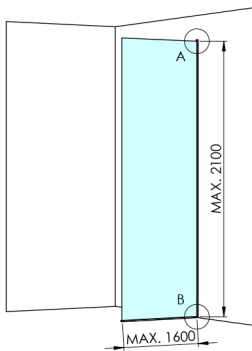

ARCHITEX BLACK MATT sprchová zástena 1162 mm, matné sklo

Objednací kód: AXB120MT

Rozměry

Výška: 2100 mm

Hĺbka: 1162 mm

Vlastnosti

Záruka: 2 roky

Technický list

MODEL	K	L	M
ES1070 / ES1170 / ES1270 / ES1370 / ES1570	662	667	672
ES1080 / ES1180 / ES1280 / ES1380 / ES1580	762	767	772
ES1090 / ES1190 / ES1290 / ES1390 / ES1590	862	867	872
ES1010 / ES1110 / ES1210 / ES1310 / ES1510	962	967	972
ES1011 / ES1111 / ES1211 / ES1311 / ES1511	1062	1067	1072
ES1012 / ES1112 / ES1212 / ES1312 / ES1512	1162	1167	1172
ES1013 / ES1113 / ES1213 / ES1313 / ES1513	1262	1267	1272
ES1014 / ES1114 / ES1214 / ES1314 / ES1514	1362	1367	1372