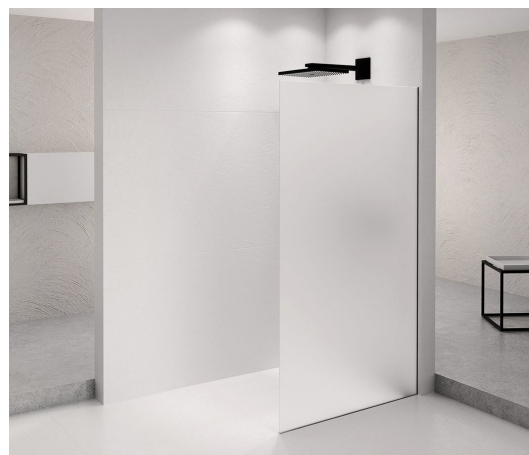

ARCHITEX BLACK MATT sprchová zástena 962 mm, matné sklo

Objednací kód: AXB100MT

Rozměry

Výška: 2100 mm

Hĺbka: 962 mm

Vlastnosti

Záruka: 2 roky

Technický list