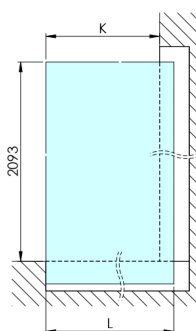

ARCHITEX BLACK MATT sprchová zástena 962 mm, matné sklo

Objednací kód: AXB100MT

Rozměry

Výška: 2100 mm

Hĺbka: 962 mm

Vlastnosti

Záruka: 2 roky

Technický list

MODEL	K	L	M
ES1070 / ES1170 / ES1270 / ES1370 / ES1570	662	667	672
ES1080 / ES1180 / ES1280 / ES1380 / ES1580	762	767	772
ES1090 / ES1190 / ES1290 / ES1390 / ES1590	862	867	872
ES1010 / ES1110 / ES1210 / ES1310 / ES1510	962	967	972
ES1011 / ES1111 / ES1211 / ES1311 / ES1511	1062	1067	1072
ES1012 / ES1112 / ES1212 / ES1312 / ES1512	1162	1167	1172
ES1013 / ES1113 / ES1213 / ES1313 / ES1513	1262	1267	1272
ES1014 / ES1114 / ES1214 / ES1314 / ES1514	1362	1367	1372