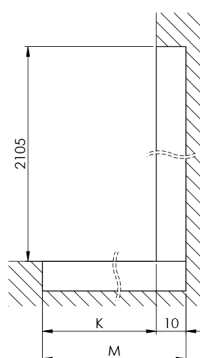

ARCHITEX BLACK MATT sprchová zástena 962 mm, matné sklo

Objednací kód: AXB100MT

Rozměry

Výška: 2100 mm

Hĺbka: 962 mm

Vlastnosti

Záruka: 2 roky

Technický list

MODEL	K	L	M
ES1070 / ES1170 / ES1270 / ES1370 / ES1570	662	667	672
ES1080 / ES1180 / ES1280 / ES1380 / ES1580	762	767	772
ES1090 / ES1190 / ES1290 / ES1390 / ES1590	862	867	872
ES1010 / ES1110 / ES1210 / ES1310 / ES1510	962	967	972
ES1011 / ES1111 / ES1211 / ES1311 / ES1511	1062	1067	1072
ES1012 / ES1112 / ES1212 / ES1312 / ES1512	1162	1167	1172
ES1013 / ES1113 / ES1213 / ES1313 / ES1513	1262	1267	1272
ES1014 / ES1114 / ES1214 / ES1314 / ES1514	1362	1367	1372