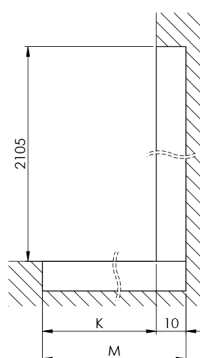

### Rozměry

Výška: 2100 mm

Hĺbka: 762 mm

## Technický list

MODEL	K	L	M
ES1070 / ES1170 / ES1270 / ES1370 / ES1570	662	667	672
ES1080 / ES1180 / ES1280 / ES1380 / ES1580	762	767	772
ES1090 / ES1190 / ES1290 / ES1390 / ES1590	862	867	872
ES1010 / ES1110 / ES1210 / ES1310 / ES1510	962	967	972
ES1011 / ES1111 / ES1211 / ES1311 / ES1511	1062	1067	1072
ES1012 / ES1112 / ES1212 / ES1312 / ES1512	1162	1167	1172
ES1013 / ES1113 / ES1213 / ES1313 / ES1513	1262	1267	1272
ES1014 / ES1114 / ES1214 / ES1314 / ES1514	1362	1367	1372