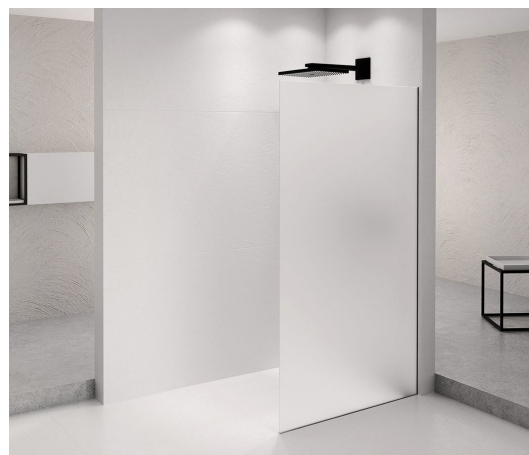

ARCHITEX BLACK MATT sprchová zástena 762 mm, matné sklo

Objednací kód: AXB80MT

Rozměry

Výška: 2100 mm

Hĺbka: 762 mm

Vlastnosti

Záruka: 2 roky