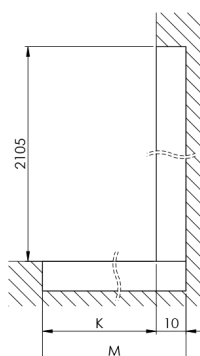

## Rozměry

Výška: 2100 mm

Hĺbka: 1362 mm

## Technický list

MODEL	K	L	M
ES1070 / ES1170 / ES1270 / ES1370 / ES1570	662	667	672
ES1080 / ES1180 / ES1280 / ES1380 / ES1580	762	767	772
ES1090 / ES1190 / ES1290 / ES1390 / ES1590	862	867	872
ES1010 / ES1110 / ES1210 / ES1310 / ES1510	962	967	972
ES1011 / ES1111 / ES1211 / ES1311 / ES1511	1062	1067	1072
ES1012 / ES1112 / ES1212 / ES1312 / ES1512	1162	1167	1172
ES1013 / ES1113 / ES1213 / ES1313 / ES1513	1262	1267	1272
ES1014 / ES1114 / ES1214 / ES1314 / ES1514	1362	1367	1372