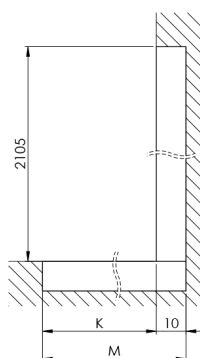

ARCHITEX BLACK MATT sprchová zástena 1262 mm, sklo Flute

Objednací kód: AXB130FL

Rozměry

Výška: 2100 mm

Hĺbka: 1262 mm

Vlastnosti

Záruka: 2 roky

Technický list

MODEL	K	L	M
ES1070 / ES1170 / ES1270 / ES1370 / ES1570	662	667	672
ES1080 / ES1180 / ES1280 / ES1380 / ES1580	762	767	772
ES1090 / ES1190 / ES1290 / ES1390 / ES1590	862	867	872
ES1010 / ES1110 / ES1210 / ES1310 / ES1510	962	967	972
ES1011 / ES1111 / ES1211 / ES1311 / ES1511	1062	1067	1072
ES1012 / ES1112 / ES1212 / ES1312 / ES1512	1162	1167	1172
ES1013 / ES1113 / ES1213 / ES1313 / ES1513	1262	1267	1272
ES1014 / ES1114 / ES1214 / ES1314 / ES1514	1362	1367	1372