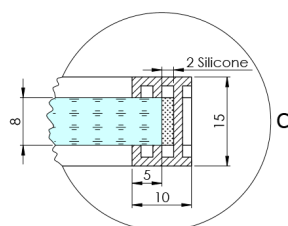

ARCHITEX BLACK MATT sprchová zástena 1262 mm, sklo Flute

Objednací kód: AXB130FL

Rozměry

Výška: 2100 mm

Hĺbka: 1262 mm

Vlastnosti

Záruka: 2 roky

Technický list

MODEL	K	L	M
ES1070 / ES1170 / ES1270 / ES1370 / ES1570	662	667	672
ES1080 / ES1180 / ES1280 / ES1380 / ES1580	762	767	772
ES1090 / ES1190 / ES1290 / ES1390 / ES1590	862	867	872
ES1010 / ES1110 / ES1210 / ES1310 / ES1510	962	967	972
ES1011 / ES1111 / ES1211 / ES1311 / ES1511	1062	1067	1072
ES1012 / ES1112 / ES1212 / ES1312 / ES1512	1162	1167	1172
ES1013 / ES1113 / ES1213 / ES1313 / ES1513	1262	1267	1272
ES1014 / ES1114 / ES1214 / ES1314 / ES1514	1362	1367	1372