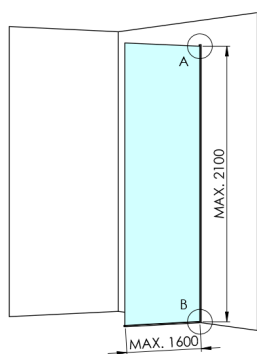

ARCHITEX BLACK MATT sprchová zástena 1262 mm, sklo Flute

Objednací kód: AXB130FL

Rozměry

Výška: 2100 mm

Hĺbka: 1262 mm

Vlastnosti

Záruka: 2 roky

Technický list

MODEL	K	L	M
ES1070 / ES1170 / ES1270 / ES1370 / ES1570	662	667	672
ES1080 / ES1180 / ES1280 / ES1380 / ES1580	762	767	772
ES1090 / ES1190 / ES1290 / ES1390 / ES1590	862	867	872
ES1010 / ES1110 / ES1210 / ES1310 / ES1510	962	967	972
ES1011 / ES1111 / ES1211 / ES1311 / ES1511	1062	1067	1072
ES1012 / ES1112 / ES1212 / ES1312 / ES1512	1162	1167	1172
ES1013 / ES1113 / ES1213 / ES1313 / ES1513	1262	1267	1272
ES1014 / ES1114 / ES1214 / ES1314 / ES1514	1362	1367	1372