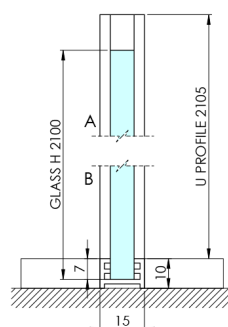

ARCHITEX BLACK MATT sprchová zástena 1262 mm, sklo Flute

Objednací kód: AXB130FL

Rozměry

Výška: 2100 mm

Hĺbka: 1262 mm

Vlastnosti

Záruka: 2 roky

Technický list

MODEL	K	L	M
ES1070 / ES1170 / ES1270 / ES1370 / ES1570	662	667	672
ES1080 / ES1180 / ES1280 / ES1380 / ES1580	762	767	772
ES1090 / ES1190 / ES1290 / ES1390 / ES1590	862	867	872
ES1010 / ES1110 / ES1210 / ES1310 / ES1510	962	967	972
ES1011 / ES1111 / ES1211 / ES1311 / ES1511	1062	1067	1072
ES1012 / ES1112 / ES1212 / ES1312 / ES1512	1162	1167	1172
ES1013 / ES1113 / ES1213 / ES1313 / ES1513	1262	1267	1272
ES1014 / ES1114 / ES1214 / ES1314 / ES1514	1362	1367	1372