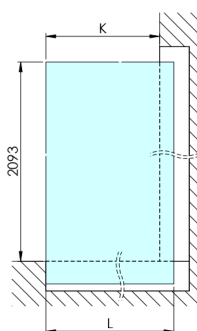

ARCHITEX BLACK MATT sprchová zástena 1262 mm, sklo Flute

Objednací kód: AXB130FL

Rozměry

Výška: 2100 mm

Hĺbka: 1262 mm

Vlastnosti

Záruka: 2 roky

Technický list

MODEL	K	L	M
ES1070 / ES1170 / ES1270 / ES1370 / ES1570	662	667	672
ES1080 / ES1180 / ES1280 / ES1380 / ES1580	762	767	772
ES1090 / ES1190 / ES1290 / ES1390 / ES1590	862	867	872
ES1010 / ES1110 / ES1210 / ES1310 / ES1510	962	967	972
ES1011 / ES1111 / ES1211 / ES1311 / ES1511	1062	1067	1072
ES1012 / ES1112 / ES1212 / ES1312 / ES1512	1162	1167	1172
ES1013 / ES1113 / ES1213 / ES1313 / ES1513	1262	1267	1272
ES1014 / ES1114 / ES1214 / ES1314 / ES1514	1362	1367	1372