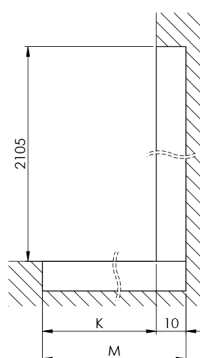

## Rozměry

Výška: 2100 mm

Hĺbka: 1362 mm

## Technický list

MODEL	K	L	M
ES1070 / ES1170 / ES1270 / ES1370 / ES1570	662	667	672
ES1080 / ES1180 / ES1280 / ES1380 / ES1580	762	767	772
ES1090 / ES1190 / ES1290 / ES1390 / ES1590	862	867	872
ES1010 / ES1110 / ES1210 / ES1310 / ES1510	962	967	972
ES1011 / ES1111 / ES1211 / ES1311 / ES1511	1062	1067	1072
ES1012 / ES1112 / ES1212 / ES1312 / ES1512	1162	1167	1172
ES1013 / ES1113 / ES1213 / ES1313 / ES1513	1262	1267	1272
ES1014 / ES1114 / ES1214 / ES1314 / ES1514	1362	1367	1372