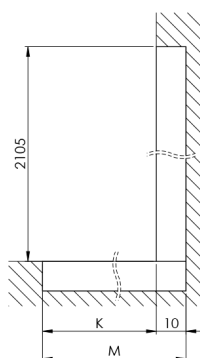

ARCHITEX BLACK MATT sprchová zástena 1162 mm, dymové sklo

Objednací kód: AXB120SC

Rozměry

Výška: 2100 mm

Hĺbka: 1162 mm

Vlastnosti

Záruka: 2 roky

Technický list

MODEL	K	L	M
ES1070 / ES1170 / ES1270 / ES1370 / ES1570	662	667	672
ES1080 / ES1180 / ES1280 / ES1380 / ES1580	762	767	772
ES1090 / ES1190 / ES1290 / ES1390 / ES1590	862	867	872
ES1010 / ES1110 / ES1210 / ES1310 / ES1510	962	967	972
ES1011 / ES1111 / ES1211 / ES1311 / ES1511	1062	1067	1072
ES1012 / ES1112 / ES1212 / ES1312 / ES1512	1162	1167	1172
ES1013 / ES1113 / ES1213 / ES1313 / ES1513	1262	1267	1272
ES1014 / ES1114 / ES1214 / ES1314 / ES1514	1362	1367	1372