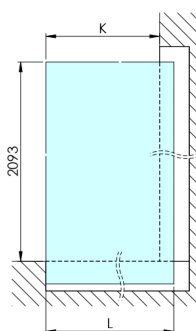

ARCHITEX BLACK MATT sprchová zástena 762 mm, dymové sklo

Objednací kód: AXB80SC

Rozměry

Výška: 2100 mm

Hĺbka: 762 mm

Vlastnosti

Záruka: 2 roky

Technický list

MODEL	K	L	M
ES1070 / ES1170 / ES1270 / ES1370 / ES1570	662	667	672
ES1080 / ES1180 / ES1280 / ES1380 / ES1580	762	767	772
ES1090 / ES1190 / ES1290 / ES1390 / ES1590	862	867	872
ES1010 / ES1110 / ES1210 / ES1310 / ES1510	962	967	972
ES1011 / ES1111 / ES1211 / ES1311 / ES1511	1062	1067	1072
ES1012 / ES1112 / ES1212 / ES1312 / ES1512	1162	1167	1172
ES1013 / ES1113 / ES1213 / ES1313 / ES1513	1262	1267	1272
ES1014 / ES1114 / ES1214 / ES1314 / ES1514	1362	1367	1372