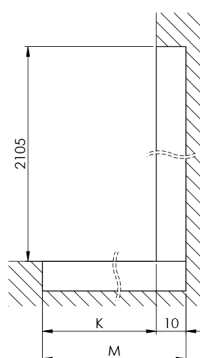

ARCHITEX BLACK MATT sprchová zástena 762 mm, dymové sklo

Objednací kód: AXB80SC

Rozměry

Výška: 2100 mm

Hĺbka: 762 mm

Vlastnosti

Záruka: 2 roky

Technický list

MODEL	K	L	M
ES1070 / ES1170 / ES1270 / ES1370 / ES1570	662	667	672
ES1080 / ES1180 / ES1280 / ES1380 / ES1580	762	767	772
ES1090 / ES1190 / ES1290 / ES1390 / ES1590	862	867	872
ES1010 / ES1110 / ES1210 / ES1310 / ES1510	962	967	972
ES1011 / ES1111 / ES1211 / ES1311 / ES1511	1062	1067	1072
ES1012 / ES1112 / ES1212 / ES1312 / ES1512	1162	1167	1172
ES1013 / ES1113 / ES1213 / ES1313 / ES1513	1262	1267	1272
ES1014 / ES1114 / ES1214 / ES1314 / ES1514	1362	1367	1372