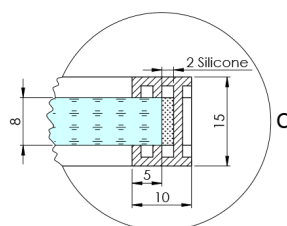

ARCHITEX BLACK MATT sprchová zástena 662 mm, dymové sklo

Objednací kód: AXB70SC

Rozměry

Výška: 2100 mm

Hĺbka: 662 mm

Vlastnosti

Záruka: 2 roky

Technický list

MODEL	K	L	M
ES1070 / ES1170 / ES1270 / ES1370 / ES1570	662	667	672
ES1080 / ES1180 / ES1280 / ES1380 / ES1580	762	767	772
ES1090 / ES1190 / ES1290 / ES1390 / ES1590	862	867	872
ES1010 / ES1110 / ES1210 / ES1310 / ES1510	962	967	972
ES1011 / ES1111 / ES1211 / ES1311 / ES1511	1062	1067	1072
ES1012 / ES1112 / ES1212 / ES1312 / ES1512	1162	1167	1172
ES1013 / ES1113 / ES1213 / ES1313 / ES1513	1262	1267	1272
ES1014 / ES1114 / ES1214 / ES1314 / ES1514	1362	1367	1372