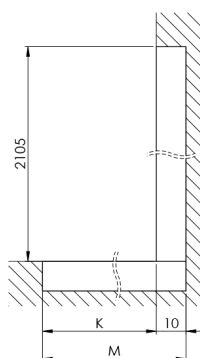

ARCHITEX BLACK MATT sprchová zástena 662 mm, dymové sklo

Objednací kód: AXB70SC

Rozměry

Výška: 2100 mm

Hĺbka: 662 mm

Vlastnosti

Záruka: 2 roky

Technický list

MODEL	K	L	M
ES1070 / ES1170 / ES1270 / ES1370 / ES1570	662	667	672
ES1080 / ES1180 / ES1280 / ES1380 / ES1580	762	767	772
ES1090 / ES1190 / ES1290 / ES1390 / ES1590	862	867	872
ES1010 / ES1110 / ES1210 / ES1310 / ES1510	962	967	972
ES1011 / ES1111 / ES1211 / ES1311 / ES1511	1062	1067	1072
ES1012 / ES1112 / ES1212 / ES1312 / ES1512	1162	1167	1172
ES1013 / ES1113 / ES1213 / ES1313 / ES1513	1262	1267	1272
ES1014 / ES1114 / ES1214 / ES1314 / ES1514	1362	1367	1372