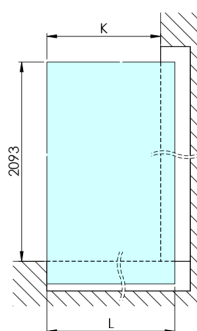

ARCHITEX BLACK MATT sprchová zástena 662 mm, dymové sklo

Objednací kód: AXB70SC

Rozměry

Výška: 2100 mm

Hĺbka: 662 mm

Vlastnosti

Záruka: 2 roky

Technický list

MODEL	K	L	M
ES1070 / ES1170 / ES1270 / ES1370 / ES1570	662	667	672
ES1080 / ES1180 / ES1280 / ES1380 / ES1580	762	767	772
ES1090 / ES1190 / ES1290 / ES1390 / ES1590	862	867	872
ES1010 / ES1110 / ES1210 / ES1310 / ES1510	962	967	972
ES1011 / ES1111 / ES1211 / ES1311 / ES1511	1062	1067	1072
ES1012 / ES1112 / ES1212 / ES1312 / ES1512	1162	1167	1172
ES1013 / ES1113 / ES1213 / ES1313 / ES1513	1262	1267	1272
ES1014 / ES1114 / ES1214 / ES1314 / ES1514	1362	1367	1372