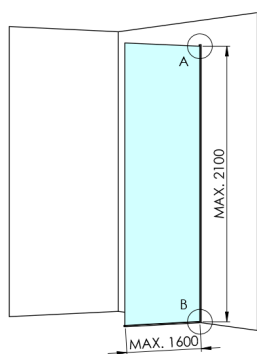

ARCHITEX BLACK MATT sprchová zástena 662 mm, dymové sklo

Objednací kód: AXB70SC

Rozměry

Výška: 2100 mm

Hĺbka: 662 mm

Vlastnosti

Záruka: 2 roky

Technický list

MODEL	K	L	M
ES1070 / ES1170 / ES1270 / ES1370 / ES1570	662	667	672
ES1080 / ES1180 / ES1280 / ES1380 / ES1580	762	767	772
ES1090 / ES1190 / ES1290 / ES1390 / ES1590	862	867	872
ES1010 / ES1110 / ES1210 / ES1310 / ES1510	962	967	972
ES1011 / ES1111 / ES1211 / ES1311 / ES1511	1062	1067	1072
ES1012 / ES1112 / ES1212 / ES1312 / ES1512	1162	1167	1172
ES1013 / ES1113 / ES1213 / ES1313 / ES1513	1262	1267	1272
ES1014 / ES1114 / ES1214 / ES1314 / ES1514	1362	1367	1372