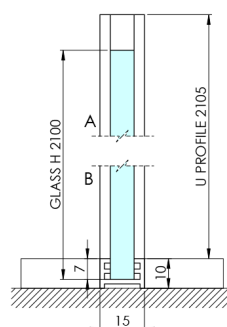

ARCHITEX BLACK MATT sprchová zástena 662 mm, dymové sklo

Objednací kód: AXB70SC

Rozměry

Výška: 2100 mm

Hĺbka: 662 mm

Vlastnosti

Záruka: 2 roky

Technický list

MODEL	K	L	M
ES1070 / ES1170 / ES1270 / ES1370 / ES1570	662	667	672
ES1080 / ES1180 / ES1280 / ES1380 / ES1580	762	767	772
ES1090 / ES1190 / ES1290 / ES1390 / ES1590	862	867	872
ES1010 / ES1110 / ES1210 / ES1310 / ES1510	962	967	972
ES1011 / ES1111 / ES1211 / ES1311 / ES1511	1062	1067	1072
ES1012 / ES1112 / ES1212 / ES1312 / ES1512	1162	1167	1172
ES1013 / ES1113 / ES1213 / ES1313 / ES1513	1262	1267	1272
ES1014 / ES1114 / ES1214 / ES1314 / ES1514	1362	1367	1372