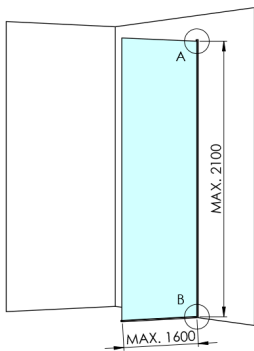

ARCHITEX BLACK MATT sprchová zástena 1362 mm, číre sklo

Objednací kód: AXB140CL

Rozměry

Výška: 2100 mm

Hĺbka: 1362 mm

Vlastnosti

Záruka: 2 roky

Technický list

MODEL	K	L	M
ES1070 / ES1170 / ES1270 / ES1370 / ES1570	662	667	672
ES1080 / ES1180 / ES1280 / ES1380 / ES1580	762	767	772
ES1090 / ES1190 / ES1290 / ES1390 / ES1590	862	867	872
ES1010 / ES1110 / ES1210 / ES1310 / ES1510	962	967	972
ES1011 / ES1111 / ES1211 / ES1311 / ES1511	1062	1067	1072
ES1012 / ES1112 / ES1212 / ES1312 / ES1512	1162	1167	1172
ES1013 / ES1113 / ES1213 / ES1313 / ES1513	1262	1267	1272
ES1014 / ES1114 / ES1214 / ES1314 / ES1514	1362	1367	1372