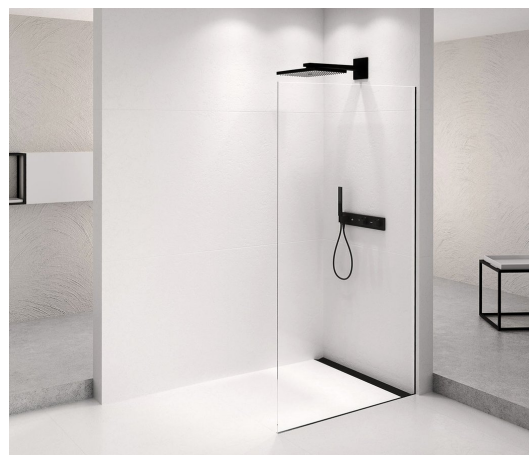

ARCHITEX BLACK MATT sprchová zástena 1262 mm, číre sklo

Objednací kód: AXB130CL

Rozměry

Výška: 2100 mm

Hĺbka: 1262 mm

Vlastnosti

Záruka: 2 roky