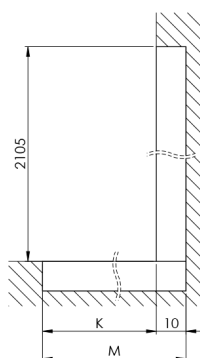

### Rozměry

Výška: 2100 mm

Hĺbka: 1262 mm

## Technický list

MODEL	K	L	M
ES1070 / ES1170 / ES1270 / ES1370 / ES1570	662	667	672
ES1080 / ES1180 / ES1280 / ES1380 / ES1580	762	767	772
ES1090 / ES1190 / ES1290 / ES1390 / ES1590	862	867	872
ES1010 / ES1110 / ES1210 / ES1310 / ES1510	962	967	972
ES1011 / ES1111 / ES1211 / ES1311 / ES1511	1062	1067	1072
ES1012 / ES1112 / ES1212 / ES1312 / ES1512	1162	1167	1172
ES1013 / ES1113 / ES1213 / ES1313 / ES1513	1262	1267	1272
ES1014 / ES1114 / ES1214 / ES1314 / ES1514	1362	1367	1372