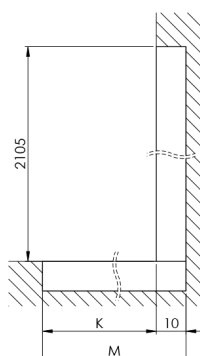

### Rozměry

Výška: 2100 mm

Hĺbka: 1162 mm

## Technický list

MODEL	K	L	M
ES1070 / ES1170 / ES1270 / ES1370 / ES1570	662	667	672
ES1080 / ES1180 / ES1280 / ES1380 / ES1580	762	767	772
ES1090 / ES1190 / ES1290 / ES1390 / ES1590	862	867	872
ES1010 / ES1110 / ES1210 / ES1310 / ES1510	962	967	972
ES1011 / ES1111 / ES1211 / ES1311 / ES1511	1062	1067	1072
ES1012 / ES1112 / ES1212 / ES1312 / ES1512	1162	1167	1172
ES1013 / ES1113 / ES1213 / ES1313 / ES1513	1262	1267	1272
ES1014 / ES1114 / ES1214 / ES1314 / ES1514	1362	1367	1372