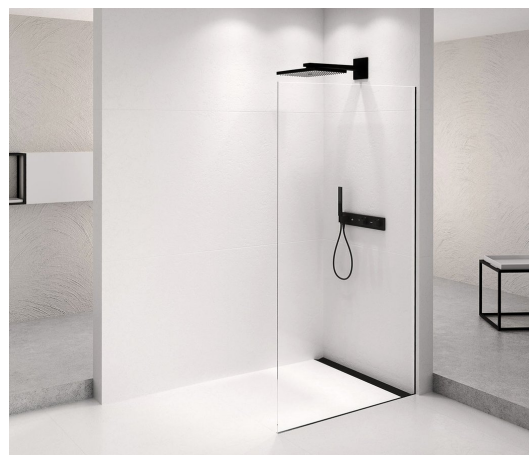

ARCHITEX BLACK MATT sprchová zástena 1162 mm, číre sklo

Objednací kód: AXB120CL

Rozměry

Výška: 2100 mm

Hĺbka: 1162 mm

Vlastnosti

Záruka: 2 roky