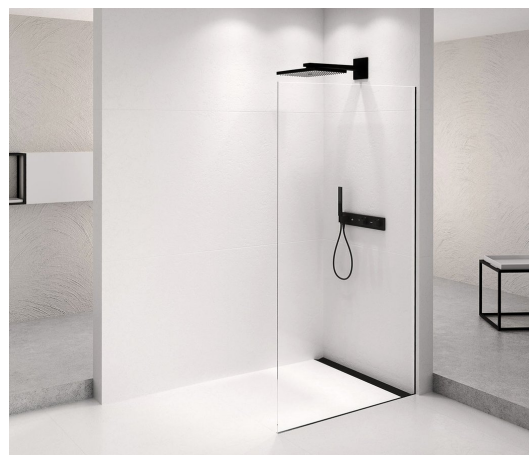

ARCHITEX BLACK MATT sprchová zástena 1062 mm, číre sklo

Objednací kód: AXB110CL

Rozměry

Výška: 2100 mm

Hĺbka: 1062 mm

Vlastnosti

Záruka: 2 roky