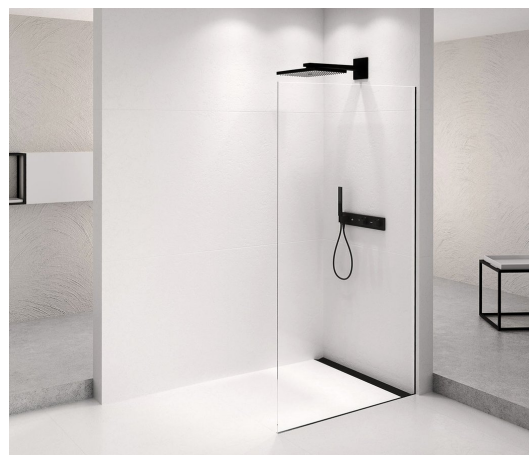

ARCHITEX BLACK MATT sprchová zástena 962 mm, číre sklo

Objednací kód: AXB100CL

Rozměry

Výška: 2100 mm

Hĺbka: 962 mm

Vlastnosti

Záruka: 2 roky