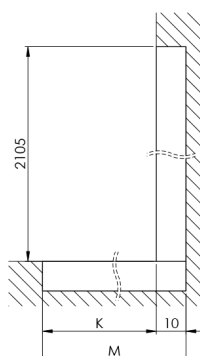

### Rozměry

Výška: 2100 mm

Hĺbka: 962 mm

## Technický list

MODEL	K	L	M
ES1070 / ES1170 / ES1270 / ES1370 / ES1570	662	667	672
ES1080 / ES1180 / ES1280 / ES1380 / ES1580	762	767	772
ES1090 / ES1190 / ES1290 / ES1390 / ES1590	862	867	872
ES1010 / ES1110 / ES1210 / ES1310 / ES1510	962	967	972
ES1011 / ES1111 / ES1211 / ES1311 / ES1511	1062	1067	1072
ES1012 / ES1112 / ES1212 / ES1312 / ES1512	1162	1167	1172
ES1013 / ES1113 / ES1213 / ES1313 / ES1513	1262	1267	1272
ES1014 / ES1114 / ES1214 / ES1314 / ES1514	1362	1367	1372