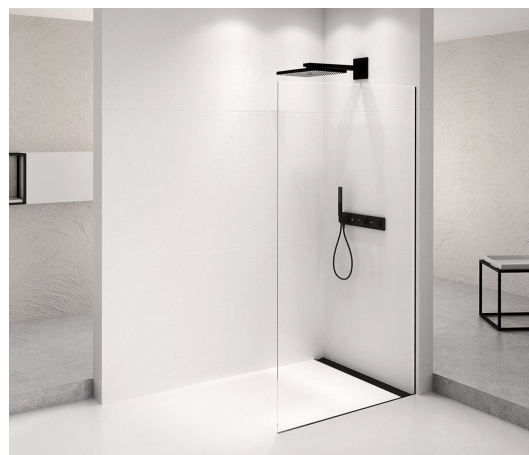

ARCHITEX BLACK MATT sprchová zástena 862 mm, číre sklo

Objednací kód: AXB90CL

Rozměry

Výška: 2100 mm

Hĺbka: 862 mm

Vlastnosti

Záruka: 2 roky

Technický list