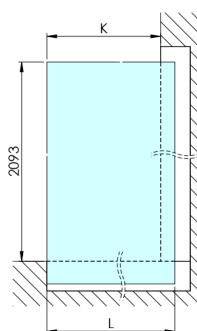

ARCHITEX BLACK MATT sprchová zástena 862 mm, číre sklo

Objednací kód: AXB90CL

Rozměry

Výška: 2100 mm

Hĺbka: 862 mm

Vlastnosti

Záruka: 2 roky

Technický list

MODEL	K	L	M
ES1070 / ES1170 / ES1270 / ES1370 / ES1570	662	667	672
ES1080 / ES1180 / ES1280 / ES1380 / ES1580	762	767	772
ES1090 / ES1190 / ES1290 / ES1390 / ES1590	862	867	872
ES1010 / ES1110 / ES1210 / ES1310 / ES1510	962	967	972
ES1011 / ES1111 / ES1211 / ES1311 / ES1511	1062	1067	1072
ES1012 / ES1112 / ES1212 / ES1312 / ES1512	1162	1167	1172
ES1013 / ES1113 / ES1213 / ES1313 / ES1513	1262	1267	1272
ES1014 / ES1114 / ES1214 / ES1314 / ES1514	1362	1367	1372