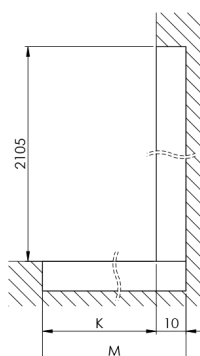

ARCHITEX BLACK MATT sprchová zástena 862 mm, číre sklo

Objednací kód: AXB90CL

Rozměry

Výška: 2100 mm

Hĺbka: 862 mm

Vlastnosti

Záruka: 2 roky

Technický list

MODEL	K	L	M
ES1070 / ES1170 / ES1270 / ES1370 / ES1570	662	667	672
ES1080 / ES1180 / ES1280 / ES1380 / ES1580	762	767	772
ES1090 / ES1190 / ES1290 / ES1390 / ES1590	862	867	872
ES1010 / ES1110 / ES1210 / ES1310 / ES1510	962	967	972
ES1011 / ES1111 / ES1211 / ES1311 / ES1511	1062	1067	1072
ES1012 / ES1112 / ES1212 / ES1312 / ES1512	1162	1167	1172
ES1013 / ES1113 / ES1213 / ES1313 / ES1513	1262	1267	1272
ES1014 / ES1114 / ES1214 / ES1314 / ES1514	1362	1367	1372