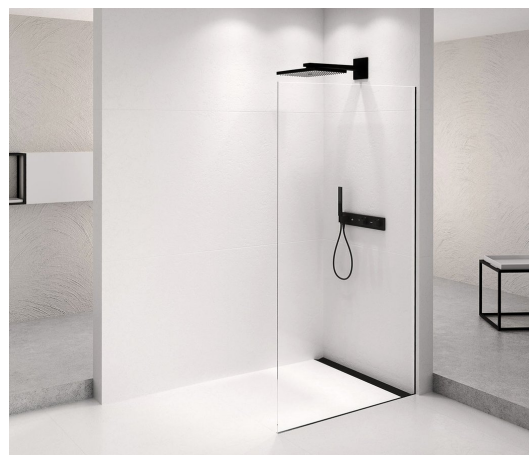

ARCHITEX BLACK MATT sprchová zástena 662 mm, číre sklo

Objednací kód: AXB70CL

Rozměry

Výška: 2100 mm

Hĺbka: 662 mm

Vlastnosti

Záruka: 2 roky

Technický list