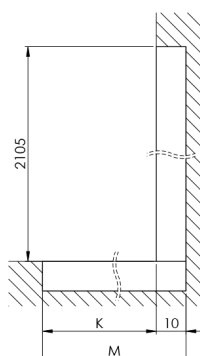

ARCHITEX BLACK MATT sprchová zástena 662 mm, číre sklo

Objednací kód: AXB70CL

Rozměry

Výška: 2100 mm

Hĺbka: 662 mm

Vlastnosti

Záruka: 2 roky

Technický list

MODEL	K	L	M
ES1070 / ES1170 / ES1270 / ES1370 / ES1570	662	667	672
ES1080 / ES1180 / ES1280 / ES1380 / ES1580	762	767	772
ES1090 / ES1190 / ES1290 / ES1390 / ES1590	862	867	872
ES1010 / ES1110 / ES1210 / ES1310 / ES1510	962	967	972
ES1011 / ES1111 / ES1211 / ES1311 / ES1511	1062	1067	1072
ES1012 / ES1112 / ES1212 / ES1312 / ES1512	1162	1167	1172
ES1013 / ES1113 / ES1213 / ES1313 / ES1513	1262	1267	1272
ES1014 / ES1114 / ES1214 / ES1314 / ES1514	1362	1367	1372