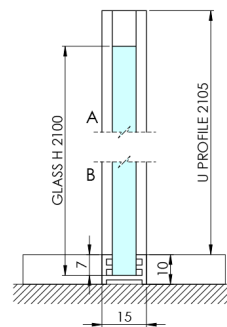

ARCHITEX CHROM sprchová zástena 1462 mm, dymové mat sklo

Objednací kód: AXC150SM

Rozměry

Výška: 2100 mm

Hĺbka: 1462 mm

Vlastnosti

Záruka: 2 roky

Technický list

| MODEL | K | L | M |
|--|------|------|------|
| ES1070 / ES1170 / ES1270 / ES1370 / ES1570 | 662 | 667 | 672 |
| ES1080 / ES1180 / ES1280 / ES1380 / ES1580 | 762 | 767 | 772 |
| ES1090 / ES1190 / ES1290 / ES1390 / ES1590 | 862 | 867 | 872 |
| ES1010 / ES1110 / ES1210 / ES1310 / ES1510 | 962 | 967 | 972 |
| ES1011 / ES1111 / ES1211 / ES1311 / ES1511 | 1062 | 1067 | 1072 |
| ES1012 / ES1112 / ES1212 / ES1312 / ES1512 | 1162 | 1167 | 1172 |
| ES1013 / ES1113 / ES1213 / ES1313 / ES1513 | 1262 | 1267 | 1272 |
| ES1014 / ES1114 / ES1214 / ES1314 / ES1514 | 1362 | 1367 | 1372 |