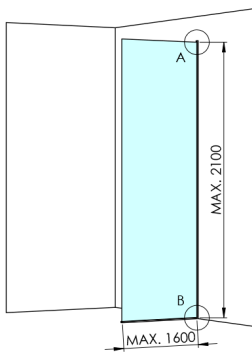

ARCHITEX CHROM sprchová zástena 1462 mm, dymové mat sklo

Objednací kód: AXC150SM

Rozměry

Výška: 2100 mm

Hĺbka: 1462 mm

Vlastnosti

Záruka: 2 roky

Technický list

| MODEL | K | L | M |
|--|------|------|------|
| ES1070 / ES1170 / ES1270 / ES1370 / ES1570 | 662 | 667 | 672 |
| ES1080 / ES1180 / ES1280 / ES1380 / ES1580 | 762 | 767 | 772 |
| ES1090 / ES1190 / ES1290 / ES1390 / ES1590 | 862 | 867 | 872 |
| ES1010 / ES1110 / ES1210 / ES1310 / ES1510 | 962 | 967 | 972 |
| ES1011 / ES1111 / ES1211 / ES1311 / ES1511 | 1062 | 1067 | 1072 |
| ES1012 / ES1112 / ES1212 / ES1312 / ES1512 | 1162 | 1167 | 1172 |
| ES1013 / ES1113 / ES1213 / ES1313 / ES1513 | 1262 | 1267 | 1272 |
| ES1014 / ES1114 / ES1214 / ES1314 / ES1514 | 1362 | 1367 | 1372 |