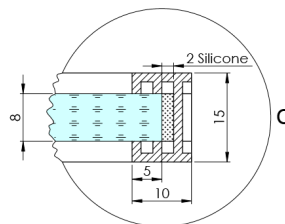

ARCHITEX CHROM sprchová zástena 1462 mm, dymové mat sklo

Objednací kód: AXC150SM

Rozměry

Výška: 2100 mm

Hĺbka: 1462 mm

Vlastnosti

Záruka: 2 roky

Technický list

| MODEL | K | L | M |
|--|------|------|------|
| ES1070 / ES1170 / ES1270 / ES1370 / ES1570 | 662 | 667 | 672 |
| ES1080 / ES1180 / ES1280 / ES1380 / ES1580 | 762 | 767 | 772 |
| ES1090 / ES1190 / ES1290 / ES1390 / ES1590 | 862 | 867 | 872 |
| ES1010 / ES1110 / ES1210 / ES1310 / ES1510 | 962 | 967 | 972 |
| ES1011 / ES1111 / ES1211 / ES1311 / ES1511 | 1062 | 1067 | 1072 |
| ES1012 / ES1112 / ES1212 / ES1312 / ES1512 | 1162 | 1167 | 1172 |
| ES1013 / ES1113 / ES1213 / ES1313 / ES1513 | 1262 | 1267 | 1272 |
| ES1014 / ES1114 / ES1214 / ES1314 / ES1514 | 1362 | 1367 | 1372 |