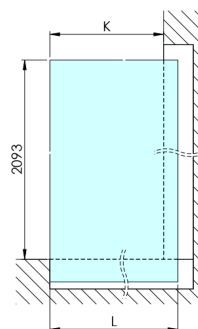

ARCHITEX CHROM sprchová zástena 1462 mm, dymové mat sklo

Objednací kód: AXC150SM

Rozměry

Výška: 2100 mm

Hĺbka: 1462 mm

Vlastnosti

Záruka: 2 roky

Technický list

| MODEL | K | L | M |
|--|------|------|------|
| ES1070 / ES1170 / ES1270 / ES1370 / ES1570 | 662 | 667 | 672 |
| ES1080 / ES1180 / ES1280 / ES1380 / ES1580 | 762 | 767 | 772 |
| ES1090 / ES1190 / ES1290 / ES1390 / ES1590 | 862 | 867 | 872 |
| ES1010 / ES1110 / ES1210 / ES1310 / ES1510 | 962 | 967 | 972 |
| ES1011 / ES1111 / ES1211 / ES1311 / ES1511 | 1062 | 1067 | 1072 |
| ES1012 / ES1112 / ES1212 / ES1312 / ES1512 | 1162 | 1167 | 1172 |
| ES1013 / ES1113 / ES1213 / ES1313 / ES1513 | 1262 | 1267 | 1272 |
| ES1014 / ES1114 / ES1214 / ES1314 / ES1514 | 1362 | 1367 | 1372 |