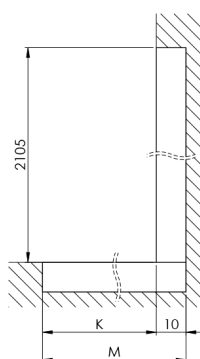

### Rozměry

Výška: 2100 mm

Hĺbka: 962 mm

## Technický list

MODEL	K	L	M
ES1070 / ES1170 / ES1270 / ES1370 / ES1570	662	667	672
ES1080 / ES1180 / ES1280 / ES1380 / ES1580	762	767	772
ES1090 / ES1190 / ES1290 / ES1390 / ES1590	862	867	872
ES1010 / ES1110 / ES1210 / ES1310 / ES1510	962	967	972
ES1011 / ES1111 / ES1211 / ES1311 / ES1511	1062	1067	1072
ES1012 / ES1112 / ES1212 / ES1312 / ES1512	1162	1167	1172
ES1013 / ES1113 / ES1213 / ES1313 / ES1513	1262	1267	1272
ES1014 / ES1114 / ES1214 / ES1314 / ES1514	1362	1367	1372