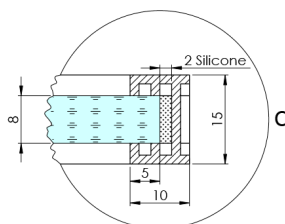

Technický list

MODEL	K	L	M
ES1070 / ES1170 / ES1270 / ES1370 / ES1570	662	667	672
ES1080 / ES1180 / ES1280 / ES1380 / ES1580	762	767	772
ES1090 / ES1190 / ES1290 / ES1390 / ES1590	862	867	872
ES1010 / ES1110 / ES1210 / ES1310 / ES1510	962	967	972
ES1011 / ES1111 / ES1211 / ES1311 / ES1511	1062	1067	1072
ES1012 / ES1112 / ES1212 / ES1312 / ES1512	1162	1167	1172
ES1013 / ES1113 / ES1213 / ES1313 / ES1513	1262	1267	1272
ES1014 / ES1114 / ES1214 / ES1314 / ES1514	1362	1367	1372