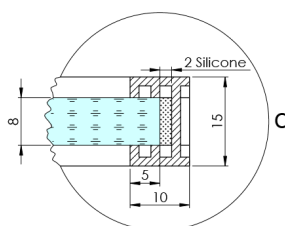

Technický list

MODEL	K	L	M
ES1070 / ES1170 / ES1270 / ES1370 / ES1570	662	667	672
ES1080 / ES1180 / ES1280 / ES1380 / ES1580	762	767	772
ES1090 / ES1190 / ES1290 / ES1390 / ES1590	862	867	872
ES1010 / ES1110 / ES1210 / ES1310 / ES1510	962	967	972
ES1011 / ES1111 / ES1211 / ES1311 / ES1511	1062	1067	1072
ES1012 / ES1112 / ES1212 / ES1312 / ES1512	1162	1167	1172
ES1013 / ES1113 / ES1213 / ES1313 / ES1513	1262	1267	1272
ES1014 / ES1114 / ES1214 / ES1314 / ES1514	1362	1367	1372