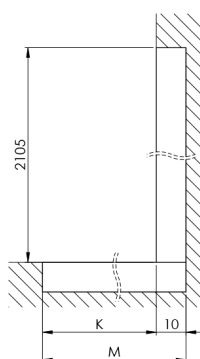

### Rozměry

Výška: 2100 mm

Hĺbka: 762 mm

## Technický list

MODEL	K	L	M
ES1070 / ES1170 / ES1270 / ES1370 / ES1570	662	667	672
ES1080 / ES1180 / ES1280 / ES1380 / ES1580	762	767	772
ES1090 / ES1190 / ES1290 / ES1390 / ES1590	862	867	872
ES1010 / ES1110 / ES1210 / ES1310 / ES1510	962	967	972
ES1011 / ES1111 / ES1211 / ES1311 / ES1511	1062	1067	1072
ES1012 / ES1112 / ES1212 / ES1312 / ES1512	1162	1167	1172
ES1013 / ES1113 / ES1213 / ES1313 / ES1513	1262	1267	1272
ES1014 / ES1114 / ES1214 / ES1314 / ES1514	1362	1367	1372