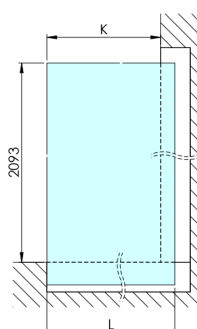

Technický list

MODEL	K	L	M
ES1070 / ES1170 / ES1270 / ES1370 / ES1570	662	667	672
ES1080 / ES1180 / ES1280 / ES1380 / ES1580	762	767	772
ES1090 / ES1190 / ES1290 / ES1390 / ES1590	862	867	872
ES1010 / ES1110 / ES1210 / ES1310 / ES1510	962	967	972
ES1011 / ES1111 / ES1211 / ES1311 / ES1511	1062	1067	1072
ES1012 / ES1112 / ES1212 / ES1312 / ES1512	1162	1167	1172
ES1013 / ES1113 / ES1213 / ES1313 / ES1513	1262	1267	1272
ES1014 / ES1114 / ES1214 / ES1314 / ES1514	1362	1367	1372