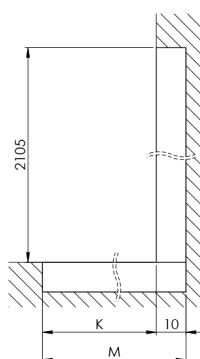

### Rozměry

Výška: 2100 mm

Hĺbka: 662 mm

## Technický list

MODEL	K	L	M
ES1070 / ES1170 / ES1270 / ES1370 / ES1570	662	667	672
ES1080 / ES1180 / ES1280 / ES1380 / ES1580	762	767	772
ES1090 / ES1190 / ES1290 / ES1390 / ES1590	862	867	872
ES1010 / ES1110 / ES1210 / ES1310 / ES1510	962	967	972
ES1011 / ES1111 / ES1211 / ES1311 / ES1511	1062	1067	1072
ES1012 / ES1112 / ES1212 / ES1312 / ES1512	1162	1167	1172
ES1013 / ES1113 / ES1213 / ES1313 / ES1513	1262	1267	1272
ES1014 / ES1114 / ES1214 / ES1314 / ES1514	1362	1367	1372