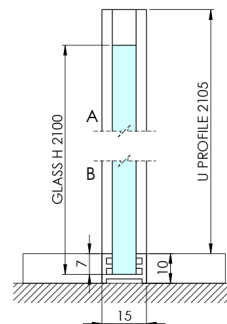

### Rozměry

Výška: 2100 mm

Hĺbka: 1462 mm

## Technický list

MODEL	K	L	M
ES1070 / ES1170 / ES1270 / ES1370 / ES1570	662	667	672
ES1080 / ES1180 / ES1280 / ES1380 / ES1580	762	767	772
ES1090 / ES1190 / ES1290 / ES1390 / ES1590	862	867	872
ES1010 / ES1110 / ES1210 / ES1310 / ES1510	962	967	972
ES1011 / ES1111 / ES1211 / ES1311 / ES1511	1062	1067	1072
ES1012 / ES1112 / ES1212 / ES1312 / ES1512	1162	1167	1172
ES1013 / ES1113 / ES1213 / ES1313 / ES1513	1262	1267	1272
ES1014 / ES1114 / ES1214 / ES1314 / ES1514	1362	1367	1372