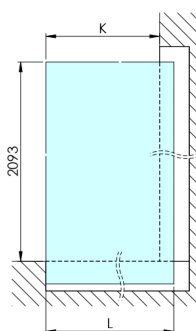

ARCHITEX CHROM sprchová zástena 1062 mm, sklo Marron

Objednací kód: AXC110MR

Rozměry

Výška: 2100 mm

Hĺbka: 1062 mm

Vlastnosti

Záruka: 2 roky

Technický list

| MODEL | K | L | M |
|--|------|------|------|
| ES1070 / ES1170 / ES1270 / ES1370 / ES1570 | 662 | 667 | 672 |
| ES1080 / ES1180 / ES1280 / ES1380 / ES1580 | 762 | 767 | 772 |
| ES1090 / ES1190 / ES1290 / ES1390 / ES1590 | 862 | 867 | 872 |
| ES1010 / ES1110 / ES1210 / ES1310 / ES1510 | 962 | 967 | 972 |
| ES1011 / ES1111 / ES1211 / ES1311 / ES1511 | 1062 | 1067 | 1072 |
| ES1012 / ES1112 / ES1212 / ES1312 / ES1512 | 1162 | 1167 | 1172 |
| ES1013 / ES1113 / ES1213 / ES1313 / ES1513 | 1262 | 1267 | 1272 |
| ES1014 / ES1114 / ES1214 / ES1314 / ES1514 | 1362 | 1367 | 1372 |