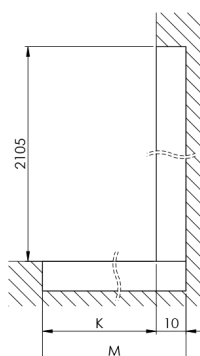

ARCHITEX CHROM sprchová zástena 1062 mm, sklo Marron

Objednací kód: AXC110MR

Rozměry

Výška: 2100 mm

Hĺbka: 1062 mm

Vlastnosti

Záruka: 2 roky

Technický list

| MODEL | K | L | M |
|--|------|------|------|
| ES1070 / ES1170 / ES1270 / ES1370 / ES1570 | 662 | 667 | 672 |
| ES1080 / ES1180 / ES1280 / ES1380 / ES1580 | 762 | 767 | 772 |
| ES1090 / ES1190 / ES1290 / ES1390 / ES1590 | 862 | 867 | 872 |
| ES1010 / ES1110 / ES1210 / ES1310 / ES1510 | 962 | 967 | 972 |
| ES1011 / ES1111 / ES1211 / ES1311 / ES1511 | 1062 | 1067 | 1072 |
| ES1012 / ES1112 / ES1212 / ES1312 / ES1512 | 1162 | 1167 | 1172 |
| ES1013 / ES1113 / ES1213 / ES1313 / ES1513 | 1262 | 1267 | 1272 |
| ES1014 / ES1114 / ES1214 / ES1314 / ES1514 | 1362 | 1367 | 1372 |