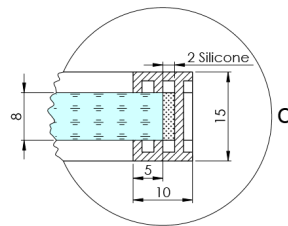

ARCHITEX CHROM sprchová zástena 962 mm, sklo Marron

Objednací kód: AXC100MR

Rozměry

Výška: 2100 mm

Hĺbka: 962 mm

Vlastnosti

Záruka: 2 roky

Technický list

MODEL	K	L	M
ES1070 / ES1170 / ES1270 / ES1370 / ES1570	662	667	672
ES1080 / ES1180 / ES1280 / ES1380 / ES1580	762	767	772
ES1090 / ES1190 / ES1290 / ES1390 / ES1590	862	867	872
ES1010 / ES1110 / ES1210 / ES1310 / ES1510	962	967	972
ES1011 / ES1111 / ES1211 / ES1311 / ES1511	1062	1067	1072
ES1012 / ES1112 / ES1212 / ES1312 / ES1512	1162	1167	1172
ES1013 / ES1113 / ES1213 / ES1313 / ES1513	1262	1267	1272
ES1014 / ES1114 / ES1214 / ES1314 / ES1514	1362	1367	1372