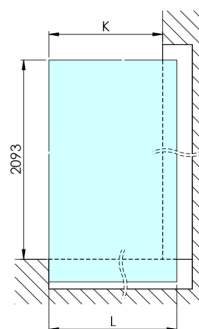

ARCHITEX CHROM sprchová zástena 962 mm, sklo Marron

Objednací kód: AXC100MR

Rozměry

Výška: 2100 mm

Hĺbka: 962 mm

Vlastnosti

Záruka: 2 roky

Technický list

MODEL	K	L	M
ES1070 / ES1170 / ES1270 / ES1370 / ES1570	662	667	672
ES1080 / ES1180 / ES1280 / ES1380 / ES1580	762	767	772
ES1090 / ES1190 / ES1290 / ES1390 / ES1590	862	867	872
ES1010 / ES1110 / ES1210 / ES1310 / ES1510	962	967	972
ES1011 / ES1111 / ES1211 / ES1311 / ES1511	1062	1067	1072
ES1012 / ES1112 / ES1212 / ES1312 / ES1512	1162	1167	1172
ES1013 / ES1113 / ES1213 / ES1313 / ES1513	1262	1267	1272
ES1014 / ES1114 / ES1214 / ES1314 / ES1514	1362	1367	1372