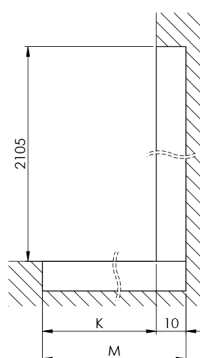

ARCHITEX CHROM sprchová zástena 662 mm, sklo Marron

Objednací kód: AXC70MR

Rozměry

Výška: 2100 mm

Hĺbka: 662 mm

Vlastnosti

Záruka: 2 roky

Technický list

MODEL	K	L	M
ES1070 / ES1170 / ES1270 / ES1370 / ES1570	662	667	672
ES1080 / ES1180 / ES1280 / ES1380 / ES1580	762	767	772
ES1090 / ES1190 / ES1290 / ES1390 / ES1590	862	867	872
ES1010 / ES1110 / ES1210 / ES1310 / ES1510	962	967	972
ES1011 / ES1111 / ES1211 / ES1311 / ES1511	1062	1067	1072
ES1012 / ES1112 / ES1212 / ES1312 / ES1512	1162	1167	1172
ES1013 / ES1113 / ES1213 / ES1313 / ES1513	1262	1267	1272
ES1014 / ES1114 / ES1214 / ES1314 / ES1514	1362	1367	1372