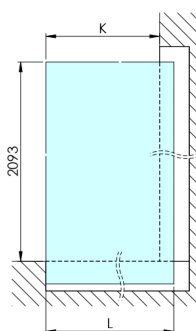

ARCHITEX CHROM sprchová zástena 662 mm, sklo Marron

Objednací kód: AXC70MR

Rozměry

Výška: 2100 mm

Hĺbka: 662 mm

Vlastnosti

Záruka: 2 roky

Technický list

MODEL	K	L	M
ES1070 / ES1170 / ES1270 / ES1370 / ES1570	662	667	672
ES1080 / ES1180 / ES1280 / ES1380 / ES1580	762	767	772
ES1090 / ES1190 / ES1290 / ES1390 / ES1590	862	867	872
ES1010 / ES1110 / ES1210 / ES1310 / ES1510	962	967	972
ES1011 / ES1111 / ES1211 / ES1311 / ES1511	1062	1067	1072
ES1012 / ES1112 / ES1212 / ES1312 / ES1512	1162	1167	1172
ES1013 / ES1113 / ES1213 / ES1313 / ES1513	1262	1267	1272
ES1014 / ES1114 / ES1214 / ES1314 / ES1514	1362	1367	1372