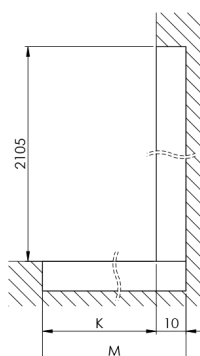

ARCHITEX CHROM sprchová zástena 1462 mm, matné sklo

Objednací kód: AXC150MT

Rozměry

Výška: 2100 mm

Hĺbka: 1462 mm

Vlastnosti

Záruka: 2 roky

Technický list

MODEL	K	L	M
ES1070 / ES1170 / ES1270 / ES1370 / ES1570	662	667	672
ES1080 / ES1180 / ES1280 / ES1380 / ES1580	762	767	772
ES1090 / ES1190 / ES1290 / ES1390 / ES1590	862	867	872
ES1010 / ES1110 / ES1210 / ES1310 / ES1510	962	967	972
ES1011 / ES1111 / ES1211 / ES1311 / ES1511	1062	1067	1072
ES1012 / ES1112 / ES1212 / ES1312 / ES1512	1162	1167	1172
ES1013 / ES1113 / ES1213 / ES1313 / ES1513	1262	1267	1272
ES1014 / ES1114 / ES1214 / ES1314 / ES1514	1362	1367	1372