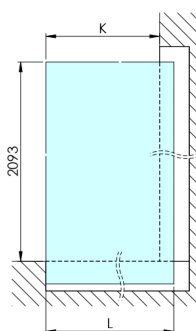

ARCHITEX CHROM sprchová zástena 1462 mm, matné sklo

Objednací kód: AXC150MT

Rozměry

Výška: 2100 mm

Hĺbka: 1462 mm

Vlastnosti

Záruka: 2 roky

Technický list

MODEL	K	L	M
ES1070 / ES1170 / ES1270 / ES1370 / ES1570	662	667	672
ES1080 / ES1180 / ES1280 / ES1380 / ES1580	762	767	772
ES1090 / ES1190 / ES1290 / ES1390 / ES1590	862	867	872
ES1010 / ES1110 / ES1210 / ES1310 / ES1510	962	967	972
ES1011 / ES1111 / ES1211 / ES1311 / ES1511	1062	1067	1072
ES1012 / ES1112 / ES1212 / ES1312 / ES1512	1162	1167	1172
ES1013 / ES1113 / ES1213 / ES1313 / ES1513	1262	1267	1272
ES1014 / ES1114 / ES1214 / ES1314 / ES1514	1362	1367	1372