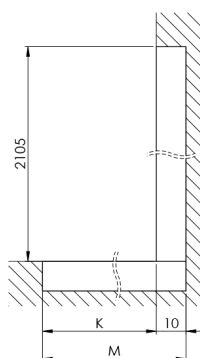

ARCHITEX CHROM sprchová zástena 1362 mm, matné sklo

Objednací kód: AXC140MT

Rozměry

Výška: 2100 mm

Hĺbka: 1362 mm

Vlastnosti

Záruka: 2 roky

Technický list

MODEL	K	L	M
ES1070 / ES1170 / ES1270 / ES1370 / ES1570	662	667	672
ES1080 / ES1180 / ES1280 / ES1380 / ES1580	762	767	772
ES1090 / ES1190 / ES1290 / ES1390 / ES1590	862	867	872
ES1010 / ES1110 / ES1210 / ES1310 / ES1510	962	967	972
ES1011 / ES1111 / ES1211 / ES1311 / ES1511	1062	1067	1072
ES1012 / ES1112 / ES1212 / ES1312 / ES1512	1162	1167	1172
ES1013 / ES1113 / ES1213 / ES1313 / ES1513	1262	1267	1272
ES1014 / ES1114 / ES1214 / ES1314 / ES1514	1362	1367	1372