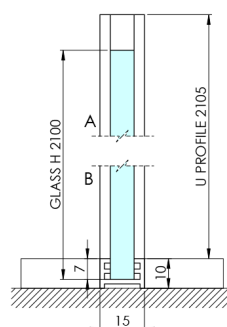

ARCHITEX CHROM sprchová zástena 1362 mm, matné sklo

Objednací kód: AXC140MT

Rozměry

Výška: 2100 mm

Hĺbka: 1362 mm

Vlastnosti

Záruka: 2 roky

Technický list

MODEL	K	L	M
ES1070 / ES1170 / ES1270 / ES1370 / ES1570	662	667	672
ES1080 / ES1180 / ES1280 / ES1380 / ES1580	762	767	772
ES1090 / ES1190 / ES1290 / ES1390 / ES1590	862	867	872
ES1010 / ES1110 / ES1210 / ES1310 / ES1510	962	967	972
ES1011 / ES1111 / ES1211 / ES1311 / ES1511	1062	1067	1072
ES1012 / ES1112 / ES1212 / ES1312 / ES1512	1162	1167	1172
ES1013 / ES1113 / ES1213 / ES1313 / ES1513	1262	1267	1272
ES1014 / ES1114 / ES1214 / ES1314 / ES1514	1362	1367	1372