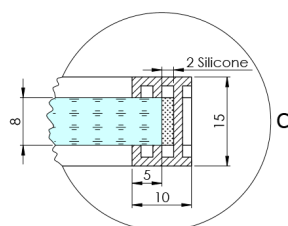

ARCHITEX CHROM sprchová zástena 1362 mm, matné sklo

Objednací kód: AXC140MT

Rozměry

Výška: 2100 mm

Hĺbka: 1362 mm

Vlastnosti

Záruka: 2 roky

Technický list

MODEL	K	L	M
ES1070 / ES1170 / ES1270 / ES1370 / ES1570	662	667	672
ES1080 / ES1180 / ES1280 / ES1380 / ES1580	762	767	772
ES1090 / ES1190 / ES1290 / ES1390 / ES1590	862	867	872
ES1010 / ES1110 / ES1210 / ES1310 / ES1510	962	967	972
ES1011 / ES1111 / ES1211 / ES1311 / ES1511	1062	1067	1072
ES1012 / ES1112 / ES1212 / ES1312 / ES1512	1162	1167	1172
ES1013 / ES1113 / ES1213 / ES1313 / ES1513	1262	1267	1272
ES1014 / ES1114 / ES1214 / ES1314 / ES1514	1362	1367	1372