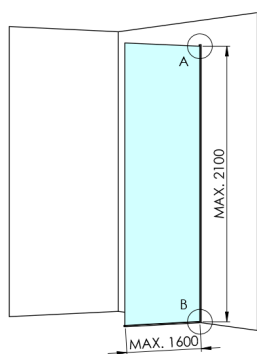

ARCHITEX CHROM sprchová zástena 1362 mm, matné sklo

Objednací kód: AXC140MT

Rozměry

Výška: 2100 mm

Hĺbka: 1362 mm

Vlastnosti

Záruka: 2 roky

Technický list

MODEL	K	L	M
ES1070 / ES1170 / ES1270 / ES1370 / ES1570	662	667	672
ES1080 / ES1180 / ES1280 / ES1380 / ES1580	762	767	772
ES1090 / ES1190 / ES1290 / ES1390 / ES1590	862	867	872
ES1010 / ES1110 / ES1210 / ES1310 / ES1510	962	967	972
ES1011 / ES1111 / ES1211 / ES1311 / ES1511	1062	1067	1072
ES1012 / ES1112 / ES1212 / ES1312 / ES1512	1162	1167	1172
ES1013 / ES1113 / ES1213 / ES1313 / ES1513	1262	1267	1272
ES1014 / ES1114 / ES1214 / ES1314 / ES1514	1362	1367	1372