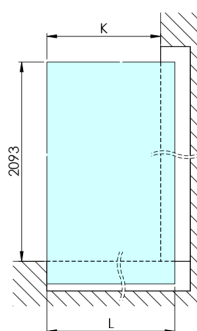

ARCHITEX CHROM sprchová zástena 1362 mm, matné sklo

Objednací kód: AXC140MT

Rozměry

Výška: 2100 mm

Hĺbka: 1362 mm

Vlastnosti

Záruka: 2 roky

Technický list

MODEL	K	L	M
ES1070 / ES1170 / ES1270 / ES1370 / ES1570	662	667	672
ES1080 / ES1180 / ES1280 / ES1380 / ES1580	762	767	772
ES1090 / ES1190 / ES1290 / ES1390 / ES1590	862	867	872
ES1010 / ES1110 / ES1210 / ES1310 / ES1510	962	967	972
ES1011 / ES1111 / ES1211 / ES1311 / ES1511	1062	1067	1072
ES1012 / ES1112 / ES1212 / ES1312 / ES1512	1162	1167	1172
ES1013 / ES1113 / ES1213 / ES1313 / ES1513	1262	1267	1272
ES1014 / ES1114 / ES1214 / ES1314 / ES1514	1362	1367	1372