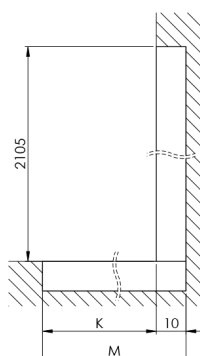

ARCHITEX CHROM sprchová zástena 1262 mm, matné sklo

Objednací kód: AXC130MT

Rozměry

Výška: 2100 mm

Hĺbka: 1262 mm

Vlastnosti

Záruka: 2 roky

Technický list

MODEL	K	L	M
ES1070 / ES1170 / ES1270 / ES1370 / ES1570	662	667	672
ES1080 / ES1180 / ES1280 / ES1380 / ES1580	762	767	772
ES1090 / ES1190 / ES1290 / ES1390 / ES1590	862	867	872
ES1010 / ES1110 / ES1210 / ES1310 / ES1510	962	967	972
ES1011 / ES1111 / ES1211 / ES1311 / ES1511	1062	1067	1072
ES1012 / ES1112 / ES1212 / ES1312 / ES1512	1162	1167	1172
ES1013 / ES1113 / ES1213 / ES1313 / ES1513	1262	1267	1272
ES1014 / ES1114 / ES1214 / ES1314 / ES1514	1362	1367	1372