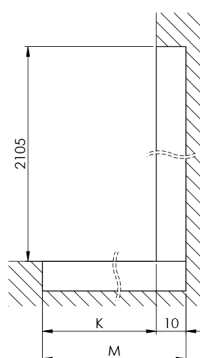

ARCHITEX CHROM sprchová zástena 1162 mm, matné sklo

Objednací kód: AXC120MT

Rozměry

Výška: 2100 mm

Hĺbka: 1162 mm

Vlastnosti

Záruka: 2 roky

Technický list

MODEL	K	L	M
ES1070 / ES1170 / ES1270 / ES1370 / ES1570	662	667	672
ES1080 / ES1180 / ES1280 / ES1380 / ES1580	762	767	772
ES1090 / ES1190 / ES1290 / ES1390 / ES1590	862	867	872
ES1010 / ES1110 / ES1210 / ES1310 / ES1510	962	967	972
ES1011 / ES1111 / ES1211 / ES1311 / ES1511	1062	1067	1072
ES1012 / ES1112 / ES1212 / ES1312 / ES1512	1162	1167	1172
ES1013 / ES1113 / ES1213 / ES1313 / ES1513	1262	1267	1272
ES1014 / ES1114 / ES1214 / ES1314 / ES1514	1362	1367	1372