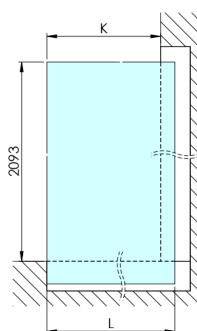

ARCHITEX CHROM sprchová zástena 1162 mm, matné sklo

Objednací kód: AXC120MT

Rozměry

Výška: 2100 mm

Hĺbka: 1162 mm

Vlastnosti

Záruka: 2 roky

Technický list

MODEL	K	L	M
ES1070 / ES1170 / ES1270 / ES1370 / ES1570	662	667	672
ES1080 / ES1180 / ES1280 / ES1380 / ES1580	762	767	772
ES1090 / ES1190 / ES1290 / ES1390 / ES1590	862	867	872
ES1010 / ES1110 / ES1210 / ES1310 / ES1510	962	967	972
ES1011 / ES1111 / ES1211 / ES1311 / ES1511	1062	1067	1072
ES1012 / ES1112 / ES1212 / ES1312 / ES1512	1162	1167	1172
ES1013 / ES1113 / ES1213 / ES1313 / ES1513	1262	1267	1272
ES1014 / ES1114 / ES1214 / ES1314 / ES1514	1362	1367	1372