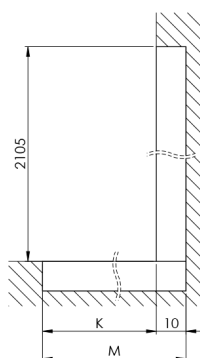

ARCHITEX CHROM sprchová zástena 1062 mm, matné sklo

Objednací kód: AXC110MT

Rozměry

Výška: 2100 mm

Hĺbka: 1062 mm

Vlastnosti

Záruka: 2 roky

Technický list

| MODEL | K | L | M |
|--|------|------|------|
| ES1070 / ES1170 / ES1270 / ES1370 / ES1570 | 662 | 667 | 672 |
| ES1080 / ES1180 / ES1280 / ES1380 / ES1580 | 762 | 767 | 772 |
| ES1090 / ES1190 / ES1290 / ES1390 / ES1590 | 862 | 867 | 872 |
| ES1010 / ES1110 / ES1210 / ES1310 / ES1510 | 962 | 967 | 972 |
| ES1011 / ES1111 / ES1211 / ES1311 / ES1511 | 1062 | 1067 | 1072 |
| ES1012 / ES1112 / ES1212 / ES1312 / ES1512 | 1162 | 1167 | 1172 |
| ES1013 / ES1113 / ES1213 / ES1313 / ES1513 | 1262 | 1267 | 1272 |
| ES1014 / ES1114 / ES1214 / ES1314 / ES1514 | 1362 | 1367 | 1372 |