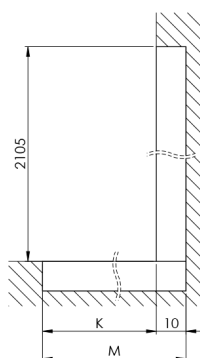

ARCHITEX CHROM sprchová zástena 762 mm, matné sklo

Objednací kód: AXC80MT

Rozměry

Výška: 2100 mm

Hĺbka: 762 mm

Vlastnosti

Záruka: 2 roky

Technický list

MODEL	K	L	M
ES1070 / ES1170 / ES1270 / ES1370 / ES1570	662	667	672
ES1080 / ES1180 / ES1280 / ES1380 / ES1580	762	767	772
ES1090 / ES1190 / ES1290 / ES1390 / ES1590	862	867	872
ES1010 / ES1110 / ES1210 / ES1310 / ES1510	962	967	972
ES1011 / ES1111 / ES1211 / ES1311 / ES1511	1062	1067	1072
ES1012 / ES1112 / ES1212 / ES1312 / ES1512	1162	1167	1172
ES1013 / ES1113 / ES1213 / ES1313 / ES1513	1262	1267	1272
ES1014 / ES1114 / ES1214 / ES1314 / ES1514	1362	1367	1372