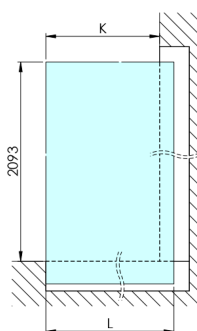

ARCHITEX CHROM sprchová zástena 762 mm, matné sklo

Objednací kód: AXC80MT

Rozměry

Výška: 2100 mm

Hĺbka: 762 mm

Vlastnosti

Záruka: 2 roky

Technický list

MODEL	K	L	M
ES1070 / ES1170 / ES1270 / ES1370 / ES1570	662	667	672
ES1080 / ES1180 / ES1280 / ES1380 / ES1580	762	767	772
ES1090 / ES1190 / ES1290 / ES1390 / ES1590	862	867	872
ES1010 / ES1110 / ES1210 / ES1310 / ES1510	962	967	972
ES1011 / ES1111 / ES1211 / ES1311 / ES1511	1062	1067	1072
ES1012 / ES1112 / ES1212 / ES1312 / ES1512	1162	1167	1172
ES1013 / ES1113 / ES1213 / ES1313 / ES1513	1262	1267	1272
ES1014 / ES1114 / ES1214 / ES1314 / ES1514	1362	1367	1372