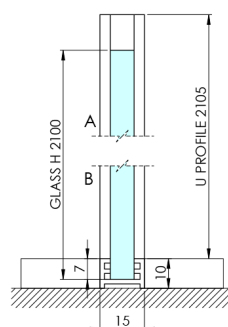

ARCHITEX CHROM sprchová zástena 762 mm, matné sklo

Objednací kód: AXC80MT

Rozměry

Výška: 2100 mm

Hĺbka: 762 mm

Vlastnosti

Záruka: 2 roky

Technický list

MODEL	K	L	M
ES1070 / ES1170 / ES1270 / ES1370 / ES1570	662	667	672
ES1080 / ES1180 / ES1280 / ES1380 / ES1580	762	767	772
ES1090 / ES1190 / ES1290 / ES1390 / ES1590	862	867	872
ES1010 / ES1110 / ES1210 / ES1310 / ES1510	962	967	972
ES1011 / ES1111 / ES1211 / ES1311 / ES1511	1062	1067	1072
ES1012 / ES1112 / ES1212 / ES1312 / ES1512	1162	1167	1172
ES1013 / ES1113 / ES1213 / ES1313 / ES1513	1262	1267	1272
ES1014 / ES1114 / ES1214 / ES1314 / ES1514	1362	1367	1372