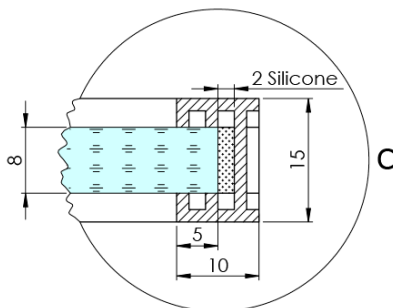

ARCHITEX CHROM sprchová zástena 1462 mm, sklo Flute

Objednací kód: AXC150FL

Základné informácie

Značka: Polysan
Séria: ARCHITEX

Rozmery

Šírka: 1462 mm
Výška: 2100 mm

Vlastnosti

Záruka: 2 roky
Hmotnosť / ks: 38.085 kg
Balenie: 2 ks
Farba profilu: Chróm
Tvar: Jednostenná pevná
Typ výplne: Flute sklo
Úprava skla: Antidrop
Hrúbka skla: 8 mm

Technický list

MODEL	K	L	M
ES1070 / ES1170 / ES1270 / ES1370 / ES1570	662	667	672
ES1080 / ES1180 / ES1280 / ES1380 / ES1580	762	767	772
ES1090 / ES1190 / ES1290 / ES1390 / ES1590	862	867	872
ES1010 / ES1110 / ES1210 / ES1310 / ES1510	962	967	972
ES1011 / ES1111 / ES1211 / ES1311 / ES1511	1062	1067	1072
ES1012 / ES1112 / ES1212 / ES1312 / ES1512	1162	1167	1172
ES1013 / ES1113 / ES1213 / ES1313 / ES1513	1262	1267	1272
ES1014 / ES1114 / ES1214 / ES1314 / ES1514	1362	1367	1372