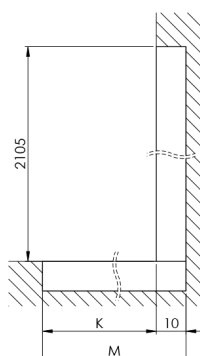

### Rozměry

Výška: 2100 mm

Hĺbka: 1462 mm

## Technický list

MODEL	K	L	M
ES1070 / ES1170 / ES1270 / ES1370 / ES1570	662	667	672
ES1080 / ES1180 / ES1280 / ES1380 / ES1580	762	767	772
ES1090 / ES1190 / ES1290 / ES1390 / ES1590	862	867	872
ES1010 / ES1110 / ES1210 / ES1310 / ES1510	962	967	972
ES1011 / ES1111 / ES1211 / ES1311 / ES1511	1062	1067	1072
ES1012 / ES1112 / ES1212 / ES1312 / ES1512	1162	1167	1172
ES1013 / ES1113 / ES1213 / ES1313 / ES1513	1262	1267	1272
ES1014 / ES1114 / ES1214 / ES1314 / ES1514	1362	1367	1372