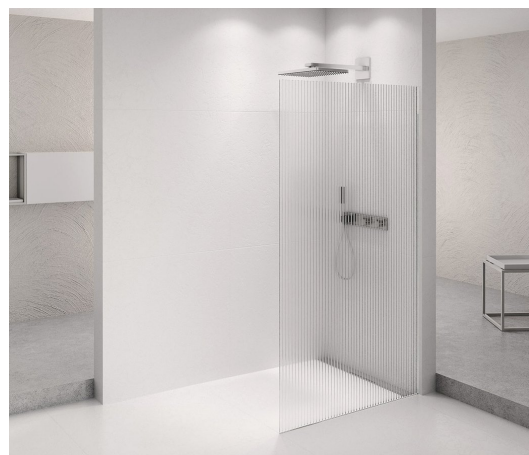

ARCHITEX CHROM sprchová zástena 1462 mm, sklo Flute

Objednací kód: AXC150FL

Rozměry

Výška: 2100 mm

Hĺbka: 1462 mm

Vlastnosti

Záruka: 2 roky