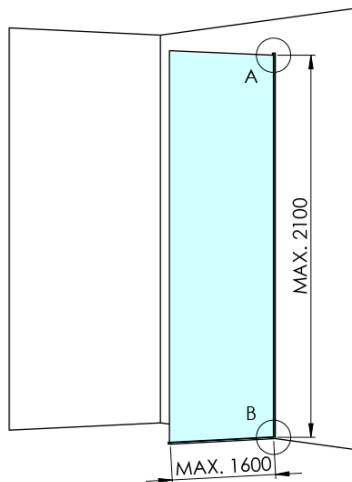

ARCHITEX CHROM sprchová zástena 1362 mm, sklo Flute

Objednací kód: AXC140FL

Základné informácie

Značka: Polysan
Séria: ARCHITEX

Rozmery

Šírka: 1362 mm
Výška: 2100 mm

Vlastnosti

Farba profilu: Chróm
Tvar: Jednostenná pevná
Typ výplne: Flute sklo
Úprava skla: Antidrop
Hrúbka skla: 8 mm
Hmotnosť / ks: 38.085 kg
Balenie: 2 ks
Záruka: 2 roky

Technický list

MODEL	K	L	M
ES1070 / ES1170 / ES1270 / ES1370 / ES1570	662	667	672
ES1080 / ES1180 / ES1280 / ES1380 / ES1580	762	767	772
ES1090 / ES1190 / ES1290 / ES1390 / ES1590	862	867	872
ES1010 / ES1110 / ES1210 / ES1310 / ES1510	962	967	972
ES1011 / ES1111 / ES1211 / ES1311 / ES1511	1062	1067	1072
ES1012 / ES1112 / ES1212 / ES1312 / ES1512	1162	1167	1172
ES1013 / ES1113 / ES1213 / ES1313 / ES1513	1262	1267	1272
ES1014 / ES1114 / ES1214 / ES1314 / ES1514	1362	1367	1372