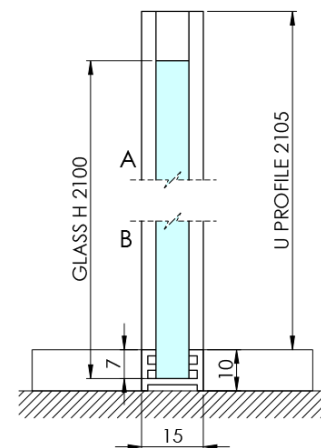

ARCHITEX CHROM sprchová zástena 1362 mm, sklo Flute

Objednací kód: AXC140FL

Základné informácie

Značka: Polysan
Séria: ARCHITEX

Rozmery

Šírka: 1362 mm
Výška: 2100 mm

Vlastnosti

Farba profilu: Chróm
Tvar: Jednostenná pevná
Typ výplne: Flute sklo
Úprava skla: Antidrop
Hrúbka skla: 8 mm
Hmotnosť / ks: 38.085 kg
Balenie: 2 ks
Záruka: 2 roky

Technický list

MODEL	K	L	M
ES1070 / ES1170 / ES1270 / ES1370 / ES1570	662	667	672
ES1080 / ES1180 / ES1280 / ES1380 / ES1580	762	767	772
ES1090 / ES1190 / ES1290 / ES1390 / ES1590	862	867	872
ES1010 / ES1110 / ES1210 / ES1310 / ES1510	962	967	972
ES1011 / ES1111 / ES1211 / ES1311 / ES1511	1062	1067	1072
ES1012 / ES1112 / ES1212 / ES1312 / ES1512	1162	1167	1172
ES1013 / ES1113 / ES1213 / ES1313 / ES1513	1262	1267	1272
ES1014 / ES1114 / ES1214 / ES1314 / ES1514	1362	1367	1372