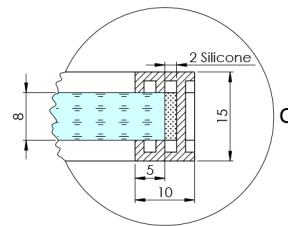

ARCHITEX CHROM sprchová zástena 1262 mm, sklo Flute

Objednací kód: AXC130FL

Rozměry

Výška: 2100 mm

Hĺbka: 1262 mm

Vlastnosti

Záruka: 2 roky

Technický list

MODEL	K	L	M
ES1070 / ES1170 / ES1270 / ES1370 / ES1570	662	667	672
ES1080 / ES1180 / ES1280 / ES1380 / ES1580	762	767	772
ES1090 / ES1190 / ES1290 / ES1390 / ES1590	862	867	872
ES1010 / ES1110 / ES1210 / ES1310 / ES1510	962	967	972
ES1011 / ES1111 / ES1211 / ES1311 / ES1511	1062	1067	1072
ES1012 / ES1112 / ES1212 / ES1312 / ES1512	1162	1167	1172
ES1013 / ES1113 / ES1213 / ES1313 / ES1513	1262	1267	1272
ES1014 / ES1114 / ES1214 / ES1314 / ES1514	1362	1367	1372