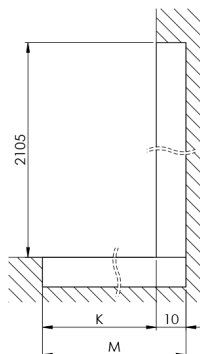

ARCHITEX CHROM sprchová zástena 1262 mm, sklo Flute

Objednací kód: AXC130FL

Rozměry

Výška: 2100 mm

Hĺbka: 1262 mm

Vlastnosti

Záruka: 2 roky

Technický list

MODEL	K	L	M
ES1070 / ES1170 / ES1270 / ES1370 / ES1570	662	667	672
ES1080 / ES1180 / ES1280 / ES1380 / ES1580	762	767	772
ES1090 / ES1190 / ES1290 / ES1390 / ES1590	862	867	872
ES1010 / ES1110 / ES1210 / ES1310 / ES1510	962	967	972
ES1011 / ES1111 / ES1211 / ES1311 / ES1511	1062	1067	1072
ES1012 / ES1112 / ES1212 / ES1312 / ES1512	1162	1167	1172
ES1013 / ES1113 / ES1213 / ES1313 / ES1513	1262	1267	1272
ES1014 / ES1114 / ES1214 / ES1314 / ES1514	1362	1367	1372