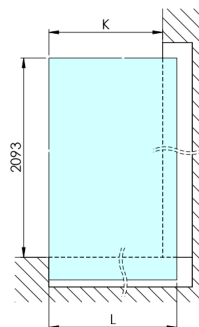

ARCHITEX CHROM sprchová zástena 1262 mm, sklo Flute

Objednací kód: AXC130FL

Rozměry

Výška: 2100 mm

Hĺbka: 1262 mm

Vlastnosti

Záruka: 2 roky

Technický list

MODEL	K	L	M
ES1070 / ES1170 / ES1270 / ES1370 / ES1570	662	667	672
ES1080 / ES1180 / ES1280 / ES1380 / ES1580	762	767	772
ES1090 / ES1190 / ES1290 / ES1390 / ES1590	862	867	872
ES1010 / ES1110 / ES1210 / ES1310 / ES1510	962	967	972
ES1011 / ES1111 / ES1211 / ES1311 / ES1511	1062	1067	1072
ES1012 / ES1112 / ES1212 / ES1312 / ES1512	1162	1167	1172
ES1013 / ES1113 / ES1213 / ES1313 / ES1513	1262	1267	1272
ES1014 / ES1114 / ES1214 / ES1314 / ES1514	1362	1367	1372