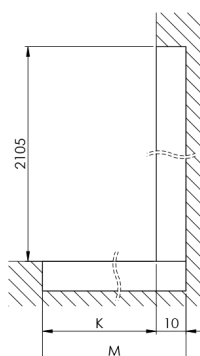

### Rozměry

Výška: 2100 mm

Hĺbka: 1062 mm

## Technický list

MODEL	K	L	M
ES1070 / ES1170 / ES1270 / ES1370 / ES1570	662	667	672
ES1080 / ES1180 / ES1280 / ES1380 / ES1580	762	767	772
ES1090 / ES1190 / ES1290 / ES1390 / ES1590	862	867	872
ES1010 / ES1110 / ES1210 / ES1310 / ES1510	962	967	972
ES1011 / ES1111 / ES1211 / ES1311 / ES1511	1062	1067	1072
ES1012 / ES1112 / ES1212 / ES1312 / ES1512	1162	1167	1172
ES1013 / ES1113 / ES1213 / ES1313 / ES1513	1262	1267	1272
ES1014 / ES1114 / ES1214 / ES1314 / ES1514	1362	1367	1372