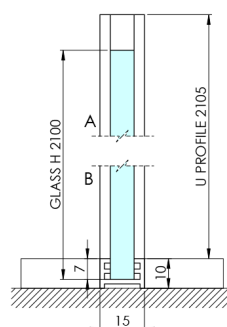

ARCHITEX CHROM sprchová zástena 962 mm, sklo Flute

Objednací kód: AXC100FL

Rozměry

Výška: 2100 mm

Hĺbka: 962 mm

Vlastnosti

Záruka: 2 roky

Technický list

MODEL	K	L	M
ES1070 / ES1170 / ES1270 / ES1370 / ES1570	662	667	672
ES1080 / ES1180 / ES1280 / ES1380 / ES1580	762	767	772
ES1090 / ES1190 / ES1290 / ES1390 / ES1590	862	867	872
ES1010 / ES1110 / ES1210 / ES1310 / ES1510	962	967	972
ES1011 / ES1111 / ES1211 / ES1311 / ES1511	1062	1067	1072
ES1012 / ES1112 / ES1212 / ES1312 / ES1512	1162	1167	1172
ES1013 / ES1113 / ES1213 / ES1313 / ES1513	1262	1267	1272
ES1014 / ES1114 / ES1214 / ES1314 / ES1514	1362	1367	1372