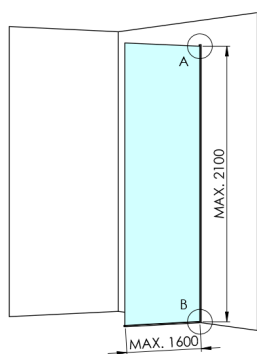

ARCHITEX CHROM sprchová zástena 962 mm, sklo Flute

Objednací kód: AXC100FL

Rozměry

Výška: 2100 mm

Hĺbka: 962 mm

Vlastnosti

Záruka: 2 roky

Technický list

MODEL	K	L	M
ES1070 / ES1170 / ES1270 / ES1370 / ES1570	662	667	672
ES1080 / ES1180 / ES1280 / ES1380 / ES1580	762	767	772
ES1090 / ES1190 / ES1290 / ES1390 / ES1590	862	867	872
ES1010 / ES1110 / ES1210 / ES1310 / ES1510	962	967	972
ES1011 / ES1111 / ES1211 / ES1311 / ES1511	1062	1067	1072
ES1012 / ES1112 / ES1212 / ES1312 / ES1512	1162	1167	1172
ES1013 / ES1113 / ES1213 / ES1313 / ES1513	1262	1267	1272
ES1014 / ES1114 / ES1214 / ES1314 / ES1514	1362	1367	1372