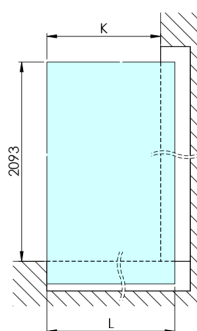

ARCHITEX CHROM sprchová zástena 962 mm, sklo Flute

Objednací kód: AXC100FL

Rozměry

Výška: 2100 mm

Hĺbka: 962 mm

Vlastnosti

Záruka: 2 roky

Technický list

MODEL	K	L	M
ES1070 / ES1170 / ES1270 / ES1370 / ES1570	662	667	672
ES1080 / ES1180 / ES1280 / ES1380 / ES1580	762	767	772
ES1090 / ES1190 / ES1290 / ES1390 / ES1590	862	867	872
ES1010 / ES1110 / ES1210 / ES1310 / ES1510	962	967	972
ES1011 / ES1111 / ES1211 / ES1311 / ES1511	1062	1067	1072
ES1012 / ES1112 / ES1212 / ES1312 / ES1512	1162	1167	1172
ES1013 / ES1113 / ES1213 / ES1313 / ES1513	1262	1267	1272
ES1014 / ES1114 / ES1214 / ES1314 / ES1514	1362	1367	1372