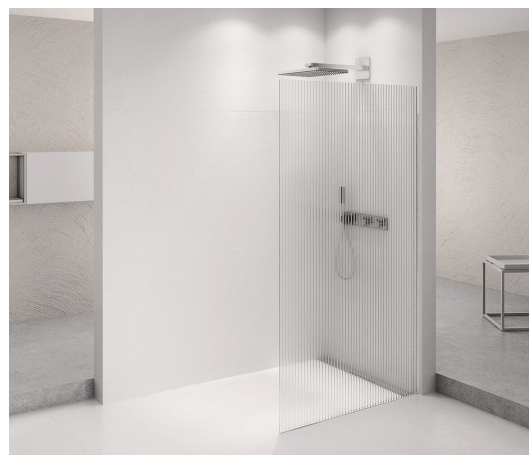

ARCHITEX CHROM sprchová zástena 962 mm, sklo Flute

Objednací kód: AXC100FL

Rozměry

Výška: 2100 mm

Hĺbka: 962 mm

Vlastnosti

Záruka: 2 roky

Technický list