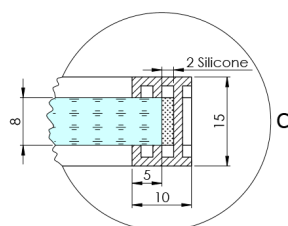

ARCHITEX CHROM sprchová zástena 962 mm, sklo Flute

Objednací kód: AXC100FL

Rozměry

Výška: 2100 mm

Hĺbka: 962 mm

Vlastnosti

Záruka: 2 roky

Technický list

MODEL	K	L	M
ES1070 / ES1170 / ES1270 / ES1370 / ES1570	662	667	672
ES1080 / ES1180 / ES1280 / ES1380 / ES1580	762	767	772
ES1090 / ES1190 / ES1290 / ES1390 / ES1590	862	867	872
ES1010 / ES1110 / ES1210 / ES1310 / ES1510	962	967	972
ES1011 / ES1111 / ES1211 / ES1311 / ES1511	1062	1067	1072
ES1012 / ES1112 / ES1212 / ES1312 / ES1512	1162	1167	1172
ES1013 / ES1113 / ES1213 / ES1313 / ES1513	1262	1267	1272
ES1014 / ES1114 / ES1214 / ES1314 / ES1514	1362	1367	1372