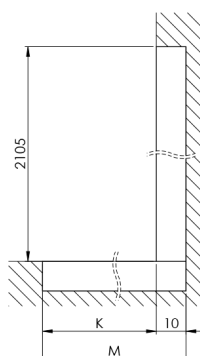

ARCHITEX CHROM sprchová zástena 962 mm, sklo Flute

Objednací kód: AXC100FL

Rozměry

Výška: 2100 mm

Hĺbka: 962 mm

Vlastnosti

Záruka: 2 roky

Technický list

MODEL	K	L	M
ES1070 / ES1170 / ES1270 / ES1370 / ES1570	662	667	672
ES1080 / ES1180 / ES1280 / ES1380 / ES1580	762	767	772
ES1090 / ES1190 / ES1290 / ES1390 / ES1590	862	867	872
ES1010 / ES1110 / ES1210 / ES1310 / ES1510	962	967	972
ES1011 / ES1111 / ES1211 / ES1311 / ES1511	1062	1067	1072
ES1012 / ES1112 / ES1212 / ES1312 / ES1512	1162	1167	1172
ES1013 / ES1113 / ES1213 / ES1313 / ES1513	1262	1267	1272
ES1014 / ES1114 / ES1214 / ES1314 / ES1514	1362	1367	1372