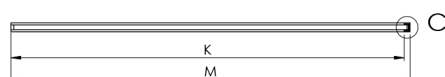

ARCHITEX CHROM sprchová zástena 962 mm, sklo Flute

Objednací kód: AXC100FL

Rozměry

Výška: 2100 mm

Hĺbka: 962 mm

Vlastnosti

Záruka: 2 roky

Technický list

MODEL	K	L	M
ES1070 / ES1170 / ES1270 / ES1370 / ES1570	662	667	672
ES1080 / ES1180 / ES1280 / ES1380 / ES1580	762	767	772
ES1090 / ES1190 / ES1290 / ES1390 / ES1590	862	867	872
ES1010 / ES1110 / ES1210 / ES1310 / ES1510	962	967	972
ES1011 / ES1111 / ES1211 / ES1311 / ES1511	1062	1067	1072
ES1012 / ES1112 / ES1212 / ES1312 / ES1512	1162	1167	1172
ES1013 / ES1113 / ES1213 / ES1313 / ES1513	1262	1267	1272
ES1014 / ES1114 / ES1214 / ES1314 / ES1514	1362	1367	1372