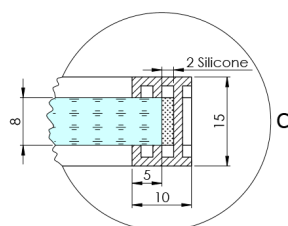

ARCHITEX CHROM sprchová zástena 862 mm, sklo Flute

Objednací kód: AXC90FL

Rozměry

Výška: 2100 mm

Hĺbka: 862 mm

Vlastnosti

Záruka: 2 roky

Technický list

MODEL	K	L	M
ES1070 / ES1170 / ES1270 / ES1370 / ES1570	662	667	672
ES1080 / ES1180 / ES1280 / ES1380 / ES1580	762	767	772
ES1090 / ES1190 / ES1290 / ES1390 / ES1590	862	867	872
ES1010 / ES1110 / ES1210 / ES1310 / ES1510	962	967	972
ES1011 / ES1111 / ES1211 / ES1311 / ES1511	1062	1067	1072
ES1012 / ES1112 / ES1212 / ES1312 / ES1512	1162	1167	1172
ES1013 / ES1113 / ES1213 / ES1313 / ES1513	1262	1267	1272
ES1014 / ES1114 / ES1214 / ES1314 / ES1514	1362	1367	1372