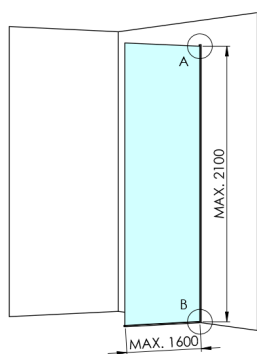

ARCHITEX CHROM sprchová zástena 862 mm, sklo Flute

Objednací kód: AXC90FL

Rozměry

Výška: 2100 mm

Hĺbka: 862 mm

Vlastnosti

Záruka: 2 roky

Technický list

MODEL	K	L	M
ES1070 / ES1170 / ES1270 / ES1370 / ES1570	662	667	672
ES1080 / ES1180 / ES1280 / ES1380 / ES1580	762	767	772
ES1090 / ES1190 / ES1290 / ES1390 / ES1590	862	867	872
ES1010 / ES1110 / ES1210 / ES1310 / ES1510	962	967	972
ES1011 / ES1111 / ES1211 / ES1311 / ES1511	1062	1067	1072
ES1012 / ES1112 / ES1212 / ES1312 / ES1512	1162	1167	1172
ES1013 / ES1113 / ES1213 / ES1313 / ES1513	1262	1267	1272
ES1014 / ES1114 / ES1214 / ES1314 / ES1514	1362	1367	1372