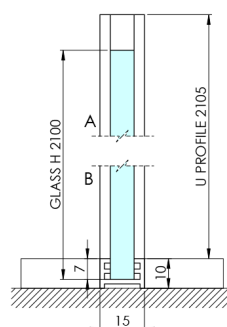

ARCHITEX CHROM sprchová zástena 862 mm, sklo Flute

Objednací kód: AXC90FL

Rozměry

Výška: 2100 mm

Hĺbka: 862 mm

Vlastnosti

Záruka: 2 roky

Technický list

MODEL	K	L	M
ES1070 / ES1170 / ES1270 / ES1370 / ES1570	662	667	672
ES1080 / ES1180 / ES1280 / ES1380 / ES1580	762	767	772
ES1090 / ES1190 / ES1290 / ES1390 / ES1590	862	867	872
ES1010 / ES1110 / ES1210 / ES1310 / ES1510	962	967	972
ES1011 / ES1111 / ES1211 / ES1311 / ES1511	1062	1067	1072
ES1012 / ES1112 / ES1212 / ES1312 / ES1512	1162	1167	1172
ES1013 / ES1113 / ES1213 / ES1313 / ES1513	1262	1267	1272
ES1014 / ES1114 / ES1214 / ES1314 / ES1514	1362	1367	1372