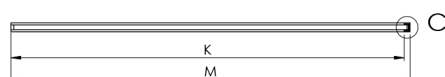

ARCHITEX CHROM sprchová zástena 862 mm, sklo Flute

Objednací kód: AXC90FL

Rozměry

Výška: 2100 mm

Hĺbka: 862 mm

Vlastnosti

Záruka: 2 roky

Technický list

MODEL	K	L	M
ES1070 / ES1170 / ES1270 / ES1370 / ES1570	662	667	672
ES1080 / ES1180 / ES1280 / ES1380 / ES1580	762	767	772
ES1090 / ES1190 / ES1290 / ES1390 / ES1590	862	867	872
ES1010 / ES1110 / ES1210 / ES1310 / ES1510	962	967	972
ES1011 / ES1111 / ES1211 / ES1311 / ES1511	1062	1067	1072
ES1012 / ES1112 / ES1212 / ES1312 / ES1512	1162	1167	1172
ES1013 / ES1113 / ES1213 / ES1313 / ES1513	1262	1267	1272
ES1014 / ES1114 / ES1214 / ES1314 / ES1514	1362	1367	1372