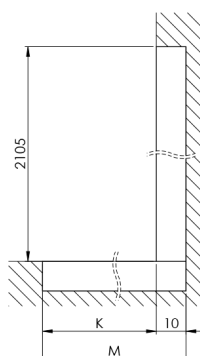

ARCHITEX CHROM sprchová zástena 862 mm, sklo Flute

Objednací kód: AXC90FL

Rozměry

Výška: 2100 mm

Hĺbka: 862 mm

Vlastnosti

Záruka: 2 roky

Technický list

MODEL	K	L	M
ES1070 / ES1170 / ES1270 / ES1370 / ES1570	662	667	672
ES1080 / ES1180 / ES1280 / ES1380 / ES1580	762	767	772
ES1090 / ES1190 / ES1290 / ES1390 / ES1590	862	867	872
ES1010 / ES1110 / ES1210 / ES1310 / ES1510	962	967	972
ES1011 / ES1111 / ES1211 / ES1311 / ES1511	1062	1067	1072
ES1012 / ES1112 / ES1212 / ES1312 / ES1512	1162	1167	1172
ES1013 / ES1113 / ES1213 / ES1313 / ES1513	1262	1267	1272
ES1014 / ES1114 / ES1214 / ES1314 / ES1514	1362	1367	1372