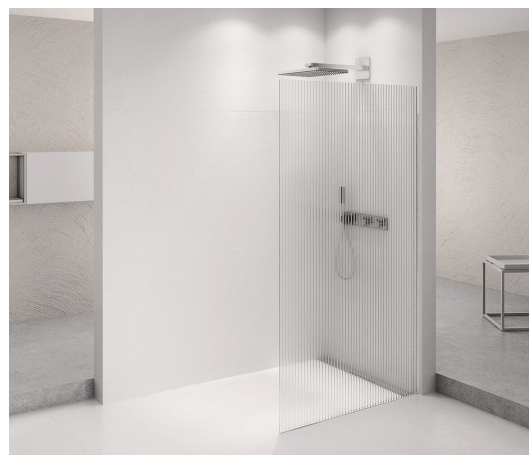

ARCHITEX CHROM sprchová zástena 862 mm, sklo Flute

Objednací kód: AXC90FL

Rozměry

Výška: 2100 mm

Hĺbka: 862 mm

Vlastnosti

Záruka: 2 roky

Technický list