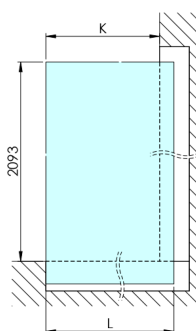

ARCHITEX CHROM sprchová zástena 862 mm, sklo Flute

Objednací kód: AXC90FL

Rozměry

Výška: 2100 mm

Hĺbka: 862 mm

Vlastnosti

Záruka: 2 roky

Technický list

MODEL	K	L	M
ES1070 / ES1170 / ES1270 / ES1370 / ES1570	662	667	672
ES1080 / ES1180 / ES1280 / ES1380 / ES1580	762	767	772
ES1090 / ES1190 / ES1290 / ES1390 / ES1590	862	867	872
ES1010 / ES1110 / ES1210 / ES1310 / ES1510	962	967	972
ES1011 / ES1111 / ES1211 / ES1311 / ES1511	1062	1067	1072
ES1012 / ES1112 / ES1212 / ES1312 / ES1512	1162	1167	1172
ES1013 / ES1113 / ES1213 / ES1313 / ES1513	1262	1267	1272
ES1014 / ES1114 / ES1214 / ES1314 / ES1514	1362	1367	1372