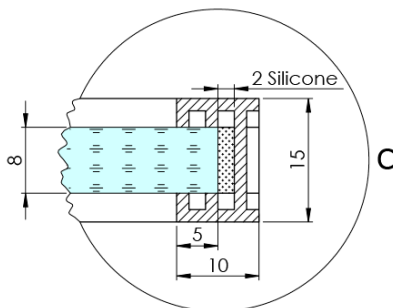

ARCHITEX CHROM sprchová zástena 662 mm, sklo Flute

Objednací kód: AXC70FL

Základné informácie

Značka: Polysan
Séria: ARCHITEX

Rozmery

Šírka: 662 mm
Výška: 2100 mm

Vlastnosti

Farba profilu: Chróm
Tvar: Jednostenná pevná
Typ výplne: Flute sklo
Úprava skla: Antidrop
Hrúbka skla: 8 mm
Hmotnosť / ks: 31.085 kg
Balenie: 2 ks
Záruka: 2 roky

Technický list

MODEL	K	L	M
ES1070 / ES1170 / ES1270 / ES1370 / ES1570	662	667	672
ES1080 / ES1180 / ES1280 / ES1380 / ES1580	762	767	772
ES1090 / ES1190 / ES1290 / ES1390 / ES1590	862	867	872
ES1010 / ES1110 / ES1210 / ES1310 / ES1510	962	967	972
ES1011 / ES1111 / ES1211 / ES1311 / ES1511	1062	1067	1072
ES1012 / ES1112 / ES1212 / ES1312 / ES1512	1162	1167	1172
ES1013 / ES1113 / ES1213 / ES1313 / ES1513	1262	1267	1272
ES1014 / ES1114 / ES1214 / ES1314 / ES1514	1362	1367	1372