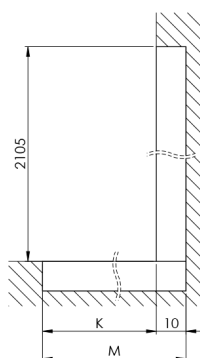

ARCHITEX CHROM sprchová zástena 662 mm, sklo Flute

Objednací kód: AXC70FL

Rozměry

Výška: 2100 mm

Hĺbka: 662 mm

Vlastnosti

Záruka: 2 roky

Technický list

MODEL	K	L	M
ES1070 / ES1170 / ES1270 / ES1370 / ES1570	662	667	672
ES1080 / ES1180 / ES1280 / ES1380 / ES1580	762	767	772
ES1090 / ES1190 / ES1290 / ES1390 / ES1590	862	867	872
ES1010 / ES1110 / ES1210 / ES1310 / ES1510	962	967	972
ES1011 / ES1111 / ES1211 / ES1311 / ES1511	1062	1067	1072
ES1012 / ES1112 / ES1212 / ES1312 / ES1512	1162	1167	1172
ES1013 / ES1113 / ES1213 / ES1313 / ES1513	1262	1267	1272
ES1014 / ES1114 / ES1214 / ES1314 / ES1514	1362	1367	1372