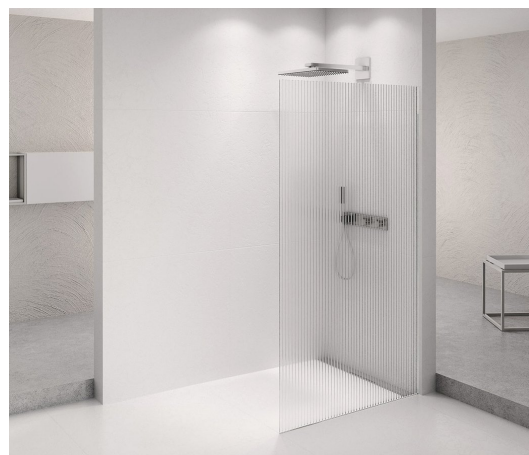

ARCHITEX CHROM sprchová zástena 662 mm, sklo Flute

Objednací kód: AXC70FL

Rozměry

Výška: 2100 mm

Hĺbka: 662 mm

Vlastnosti

Záruka: 2 roky

Technický list