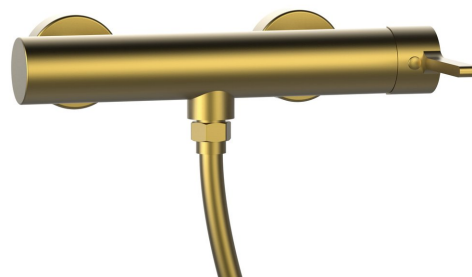

ICONIC nástenná sprchová batéria, zlato mat

Objednací kód: AF011GB

Vlastnosti

Farba: Zlato mat
 Materiál: Mosadz
 Záruka: 6 rokov

Technický list