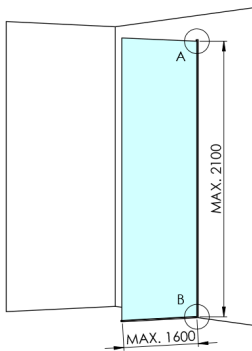

Technický list

MODEL	K	L	M
ES1070 / ES1170 / ES1270 / ES1370 / ES1570	662	667	672
ES1080 / ES1180 / ES1280 / ES1380 / ES1580	762	767	772
ES1090 / ES1190 / ES1290 / ES1390 / ES1590	862	867	872
ES1010 / ES1110 / ES1210 / ES1310 / ES1510	962	967	972
ES1011 / ES1111 / ES1211 / ES1311 / ES1511	1062	1067	1072
ES1012 / ES1112 / ES1212 / ES1312 / ES1512	1162	1167	1172
ES1013 / ES1113 / ES1213 / ES1313 / ES1513	1262	1267	1272
ES1014 / ES1114 / ES1214 / ES1314 / ES1514	1362	1367	1372