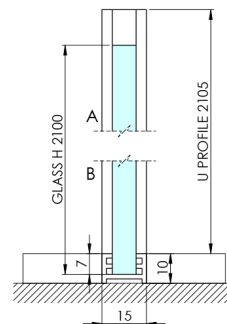

## ARCHITEX CHROM sprchová zástena 1462 mm, dymové sklo

Objednací kód: AXC150SC

### Rozměry

Výška: 2100 mm

Hĺbka: 1462 mm

## Technický list

MODEL	K	L	M
ES1070 / ES1170 / ES1270 / ES1370 / ES1570	662	667	672
ES1080 / ES1180 / ES1280 / ES1380 / ES1580	762	767	772
ES1090 / ES1190 / ES1290 / ES1390 / ES1590	862	867	872
ES1010 / ES1110 / ES1210 / ES1310 / ES1510	962	967	972
ES1011 / ES1111 / ES1211 / ES1311 / ES1511	1062	1067	1072
ES1012 / ES1112 / ES1212 / ES1312 / ES1512	1162	1167	1172
ES1013 / ES1113 / ES1213 / ES1313 / ES1513	1262	1267	1272
ES1014 / ES1114 / ES1214 / ES1314 / ES1514	1362	1367	1372