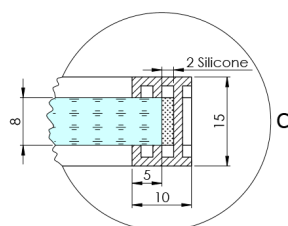

ARCHITEX CHROM sprchová zástena 1362 mm, dymové sklo

Objednací kód: AXC140SC

Rozměry

Výška: 2100 mm

Hĺbka: 1362 mm

Vlastnosti

Záruka: 2 roky

Technický list

MODEL	K	L	M
ES1070 / ES1170 / ES1270 / ES1370 / ES1570	662	667	672
ES1080 / ES1180 / ES1280 / ES1380 / ES1580	762	767	772
ES1090 / ES1190 / ES1290 / ES1390 / ES1590	862	867	872
ES1010 / ES1110 / ES1210 / ES1310 / ES1510	962	967	972
ES1011 / ES1111 / ES1211 / ES1311 / ES1511	1062	1067	1072
ES1012 / ES1112 / ES1212 / ES1312 / ES1512	1162	1167	1172
ES1013 / ES1113 / ES1213 / ES1313 / ES1513	1262	1267	1272
ES1014 / ES1114 / ES1214 / ES1314 / ES1514	1362	1367	1372