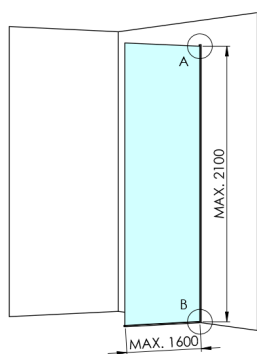

ARCHITEX CHROM sprchová zástena 1362 mm, dymové sklo

Objednací kód: AXC140SC

Rozměry

Výška: 2100 mm

Hĺbka: 1362 mm

Vlastnosti

Záruka: 2 roky

Technický list

MODEL	K	L	M
ES1070 / ES1170 / ES1270 / ES1370 / ES1570	662	667	672
ES1080 / ES1180 / ES1280 / ES1380 / ES1580	762	767	772
ES1090 / ES1190 / ES1290 / ES1390 / ES1590	862	867	872
ES1010 / ES1110 / ES1210 / ES1310 / ES1510	962	967	972
ES1011 / ES1111 / ES1211 / ES1311 / ES1511	1062	1067	1072
ES1012 / ES1112 / ES1212 / ES1312 / ES1512	1162	1167	1172
ES1013 / ES1113 / ES1213 / ES1313 / ES1513	1262	1267	1272
ES1014 / ES1114 / ES1214 / ES1314 / ES1514	1362	1367	1372