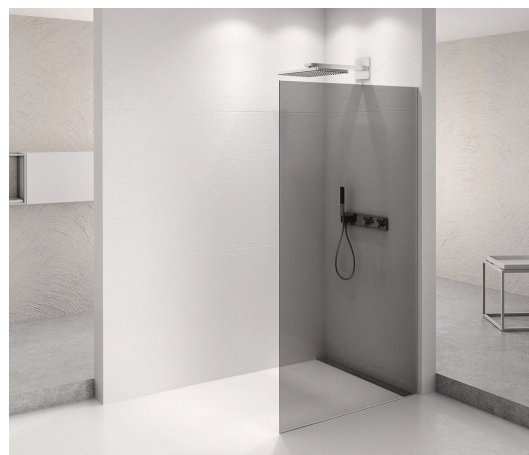

ARCHITEX CHROM sprchová zástena 1362 mm, dymové sklo

Objednací kód: AXC140SC

Rozměry

Výška: 2100 mm

Hĺbka: 1362 mm

Vlastnosti

Záruka: 2 roky

Technický list