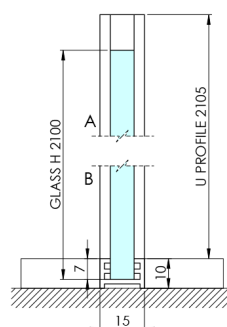

ARCHITEX CHROM sprchová zástena 1362 mm, dymové sklo

Objednací kód: AXC140SC

Rozměry

Výška: 2100 mm

Hĺbka: 1362 mm

Vlastnosti

Záruka: 2 roky

Technický list

MODEL	K	L	M
ES1070 / ES1170 / ES1270 / ES1370 / ES1570	662	667	672
ES1080 / ES1180 / ES1280 / ES1380 / ES1580	762	767	772
ES1090 / ES1190 / ES1290 / ES1390 / ES1590	862	867	872
ES1010 / ES1110 / ES1210 / ES1310 / ES1510	962	967	972
ES1011 / ES1111 / ES1211 / ES1311 / ES1511	1062	1067	1072
ES1012 / ES1112 / ES1212 / ES1312 / ES1512	1162	1167	1172
ES1013 / ES1113 / ES1213 / ES1313 / ES1513	1262	1267	1272
ES1014 / ES1114 / ES1214 / ES1314 / ES1514	1362	1367	1372