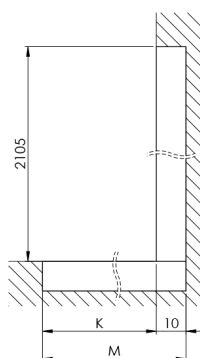

ARCHITEX CHROM sprchová zástena 1362 mm, dymové sklo

Objednací kód: AXC140SC

Rozměry

Výška: 2100 mm

Hĺbka: 1362 mm

Vlastnosti

Záruka: 2 roky

Technický list

MODEL	K	L	M
ES1070 / ES1170 / ES1270 / ES1370 / ES1570	662	667	672
ES1080 / ES1180 / ES1280 / ES1380 / ES1580	762	767	772
ES1090 / ES1190 / ES1290 / ES1390 / ES1590	862	867	872
ES1010 / ES1110 / ES1210 / ES1310 / ES1510	962	967	972
ES1011 / ES1111 / ES1211 / ES1311 / ES1511	1062	1067	1072
ES1012 / ES1112 / ES1212 / ES1312 / ES1512	1162	1167	1172
ES1013 / ES1113 / ES1213 / ES1313 / ES1513	1262	1267	1272
ES1014 / ES1114 / ES1214 / ES1314 / ES1514	1362	1367	1372