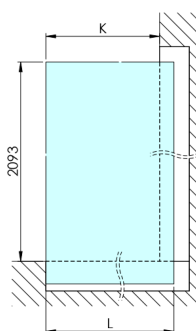

ARCHITEX CHROM sprchová zástena 1362 mm, dymové sklo

Objednací kód: AXC140SC

Rozměry

Výška: 2100 mm

Hĺbka: 1362 mm

Vlastnosti

Záruka: 2 roky

Technický list

MODEL	K	L	M
ES1070 / ES1170 / ES1270 / ES1370 / ES1570	662	667	672
ES1080 / ES1180 / ES1280 / ES1380 / ES1580	762	767	772
ES1090 / ES1190 / ES1290 / ES1390 / ES1590	862	867	872
ES1010 / ES1110 / ES1210 / ES1310 / ES1510	962	967	972
ES1011 / ES1111 / ES1211 / ES1311 / ES1511	1062	1067	1072
ES1012 / ES1112 / ES1212 / ES1312 / ES1512	1162	1167	1172
ES1013 / ES1113 / ES1213 / ES1313 / ES1513	1262	1267	1272
ES1014 / ES1114 / ES1214 / ES1314 / ES1514	1362	1367	1372