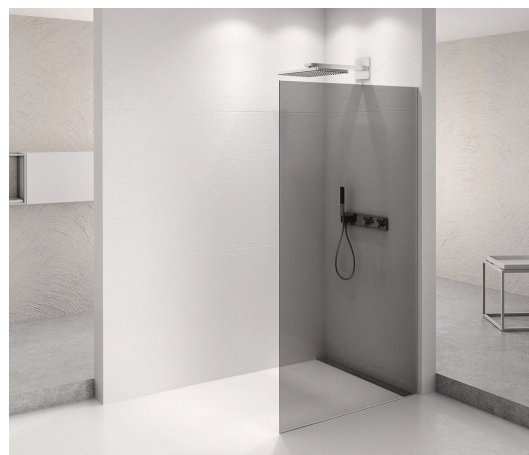

ARCHITEX CHROM sprchová zástena 962 mm, dymové sklo

Objednací kód: AXC100SC

Rozměry

Výška: 2100 mm

Hĺbka: 962 mm

Vlastnosti

Záruka: 2 roky