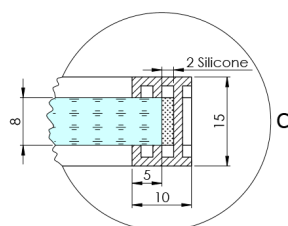

Technický list

MODEL	K	L	M
ES1070 / ES1170 / ES1270 / ES1370 / ES1570	662	667	672
ES1080 / ES1180 / ES1280 / ES1380 / ES1580	762	767	772
ES1090 / ES1190 / ES1290 / ES1390 / ES1590	862	867	872
ES1010 / ES1110 / ES1210 / ES1310 / ES1510	962	967	972
ES1011 / ES1111 / ES1211 / ES1311 / ES1511	1062	1067	1072
ES1012 / ES1112 / ES1212 / ES1312 / ES1512	1162	1167	1172
ES1013 / ES1113 / ES1213 / ES1313 / ES1513	1262	1267	1272
ES1014 / ES1114 / ES1214 / ES1314 / ES1514	1362	1367	1372