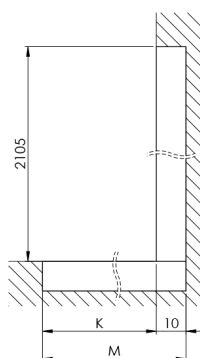

### Rozměry

Výška: 2100 mm

Hĺbka: 962 mm

## Technický list

MODEL	K	L	M
ES1070 / ES1170 / ES1270 / ES1370 / ES1570	662	667	672
ES1080 / ES1180 / ES1280 / ES1380 / ES1580	762	767	772
ES1090 / ES1190 / ES1290 / ES1390 / ES1590	862	867	872
ES1010 / ES1110 / ES1210 / ES1310 / ES1510	962	967	972
ES1011 / ES1111 / ES1211 / ES1311 / ES1511	1062	1067	1072
ES1012 / ES1112 / ES1212 / ES1312 / ES1512	1162	1167	1172
ES1013 / ES1113 / ES1213 / ES1313 / ES1513	1262	1267	1272
ES1014 / ES1114 / ES1214 / ES1314 / ES1514	1362	1367	1372