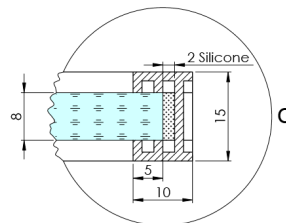

ARCHITEX CHROM sprchová zástena 762 mm, dymové sklo

Objednací kód: AXC80SC

Rozměry

Výška: 2100 mm

Hĺbka: 762 mm

Vlastnosti

Záruka: 2 roky

Technický list

MODEL	K	L	M
ES1070 / ES1170 / ES1270 / ES1370 / ES1570	662	667	672
ES1080 / ES1180 / ES1280 / ES1380 / ES1580	762	767	772
ES1090 / ES1190 / ES1290 / ES1390 / ES1590	862	867	872
ES1010 / ES1110 / ES1210 / ES1310 / ES1510	962	967	972
ES1011 / ES1111 / ES1211 / ES1311 / ES1511	1062	1067	1072
ES1012 / ES1112 / ES1212 / ES1312 / ES1512	1162	1167	1172
ES1013 / ES1113 / ES1213 / ES1313 / ES1513	1262	1267	1272
ES1014 / ES1114 / ES1214 / ES1314 / ES1514	1362	1367	1372