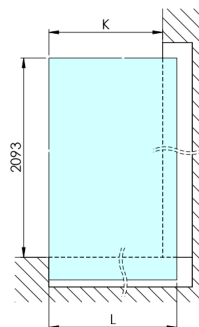

ARCHITEX CHROM sprchová zástena 762 mm, dymové sklo

Objednací kód: AXC80SC

Rozměry

Výška: 2100 mm

Hĺbka: 762 mm

Vlastnosti

Záruka: 2 roky

Technický list

MODEL	K	L	M
ES1070 / ES1170 / ES1270 / ES1370 / ES1570	662	667	672
ES1080 / ES1180 / ES1280 / ES1380 / ES1580	762	767	772
ES1090 / ES1190 / ES1290 / ES1390 / ES1590	862	867	872
ES1010 / ES1110 / ES1210 / ES1310 / ES1510	962	967	972
ES1011 / ES1111 / ES1211 / ES1311 / ES1511	1062	1067	1072
ES1012 / ES1112 / ES1212 / ES1312 / ES1512	1162	1167	1172
ES1013 / ES1113 / ES1213 / ES1313 / ES1513	1262	1267	1272
ES1014 / ES1114 / ES1214 / ES1314 / ES1514	1362	1367	1372