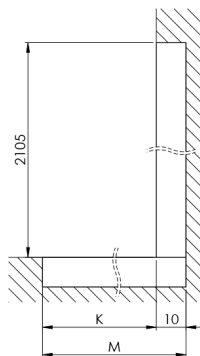

ARCHITEX CHROM sprchová zástena 762 mm, dymové sklo

Objednací kód: AXC80SC

Rozměry

Výška: 2100 mm

Hĺbka: 762 mm

Vlastnosti

Záruka: 2 roky

Technický list

MODEL	K	L	M
ES1070 / ES1170 / ES1270 / ES1370 / ES1570	662	667	672
ES1080 / ES1180 / ES1280 / ES1380 / ES1580	762	767	772
ES1090 / ES1190 / ES1290 / ES1390 / ES1590	862	867	872
ES1010 / ES1110 / ES1210 / ES1310 / ES1510	962	967	972
ES1011 / ES1111 / ES1211 / ES1311 / ES1511	1062	1067	1072
ES1012 / ES1112 / ES1212 / ES1312 / ES1512	1162	1167	1172
ES1013 / ES1113 / ES1213 / ES1313 / ES1513	1262	1267	1272
ES1014 / ES1114 / ES1214 / ES1314 / ES1514	1362	1367	1372