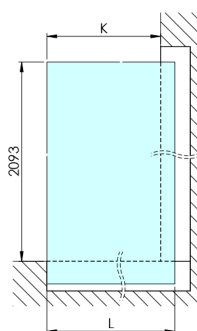

ARCHITEX CHROM sprchová zástena 1462 mm, číre sklo

Objednací kód: AXC150CL

Rozměry

Výška: 2100 mm

Hĺbka: 1462 mm

Vlastnosti

Záruka: 2 roky

Technický list

MODEL	K	L	M
ES1070 / ES1170 / ES1270 / ES1370 / ES1570	662	667	672
ES1080 / ES1180 / ES1280 / ES1380 / ES1580	762	767	772
ES1090 / ES1190 / ES1290 / ES1390 / ES1590	862	867	872
ES1010 / ES1110 / ES1210 / ES1310 / ES1510	962	967	972
ES1011 / ES1111 / ES1211 / ES1311 / ES1511	1062	1067	1072
ES1012 / ES1112 / ES1212 / ES1312 / ES1512	1162	1167	1172
ES1013 / ES1113 / ES1213 / ES1313 / ES1513	1262	1267	1272
ES1014 / ES1114 / ES1214 / ES1314 / ES1514	1362	1367	1372