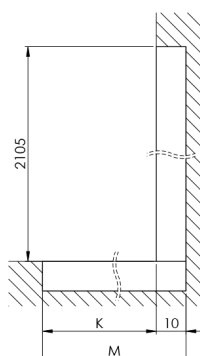

ARCHITEX CHROM sprchová zástena 1462 mm, číre sklo

Objednací kód: AXC150CL

Rozměry

Výška: 2100 mm

Hĺbka: 1462 mm

Vlastnosti

Záruka: 2 roky

Technický list

MODEL	K	L	M
ES1070 / ES1170 / ES1270 / ES1370 / ES1570	662	667	672
ES1080 / ES1180 / ES1280 / ES1380 / ES1580	762	767	772
ES1090 / ES1190 / ES1290 / ES1390 / ES1590	862	867	872
ES1010 / ES1110 / ES1210 / ES1310 / ES1510	962	967	972
ES1011 / ES1111 / ES1211 / ES1311 / ES1511	1062	1067	1072
ES1012 / ES1112 / ES1212 / ES1312 / ES1512	1162	1167	1172
ES1013 / ES1113 / ES1213 / ES1313 / ES1513	1262	1267	1272
ES1014 / ES1114 / ES1214 / ES1314 / ES1514	1362	1367	1372