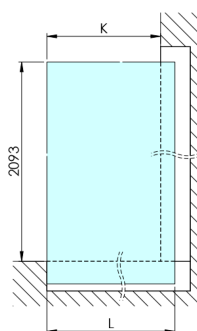

ARCHITEX CHROM sprchová zástena 1362 mm, číre sklo

Objednací kód: AXC140CL

Rozměry

Výška: 2100 mm

Hĺbka: 1362 mm

Vlastnosti

Záruka: 2 roky

Technický list

MODEL	K	L	M
ES1070 / ES1170 / ES1270 / ES1370 / ES1570	662	667	672
ES1080 / ES1180 / ES1280 / ES1380 / ES1580	762	767	772
ES1090 / ES1190 / ES1290 / ES1390 / ES1590	862	867	872
ES1010 / ES1110 / ES1210 / ES1310 / ES1510	962	967	972
ES1011 / ES1111 / ES1211 / ES1311 / ES1511	1062	1067	1072
ES1012 / ES1112 / ES1212 / ES1312 / ES1512	1162	1167	1172
ES1013 / ES1113 / ES1213 / ES1313 / ES1513	1262	1267	1272
ES1014 / ES1114 / ES1214 / ES1314 / ES1514	1362	1367	1372