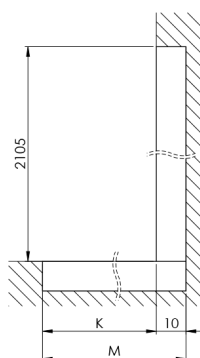

ARCHITEX CHROM sprchová zástena 1362 mm, číre sklo

Objednací kód: AXC140CL

Rozměry

Výška: 2100 mm

Hĺbka: 1362 mm

Vlastnosti

Záruka: 2 roky

Technický list

MODEL	K	L	M
ES1070 / ES1170 / ES1270 / ES1370 / ES1570	662	667	672
ES1080 / ES1180 / ES1280 / ES1380 / ES1580	762	767	772
ES1090 / ES1190 / ES1290 / ES1390 / ES1590	862	867	872
ES1010 / ES1110 / ES1210 / ES1310 / ES1510	962	967	972
ES1011 / ES1111 / ES1211 / ES1311 / ES1511	1062	1067	1072
ES1012 / ES1112 / ES1212 / ES1312 / ES1512	1162	1167	1172
ES1013 / ES1113 / ES1213 / ES1313 / ES1513	1262	1267	1272
ES1014 / ES1114 / ES1214 / ES1314 / ES1514	1362	1367	1372