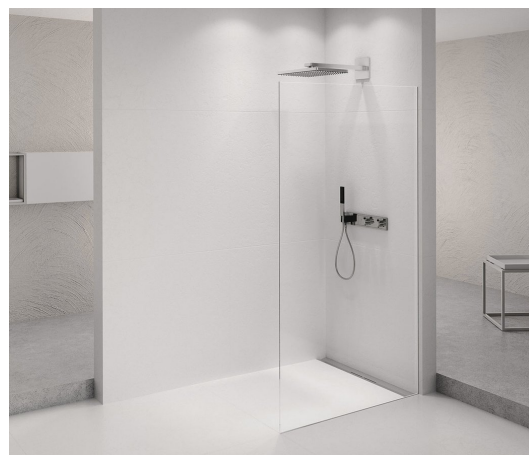

ARCHITEX CHROM sprchová zástena 1362 mm, číre sklo

Objednací kód: AXC140CL

Rozměry

Výška: 2100 mm

Hĺbka: 1362 mm

Vlastnosti

Záruka: 2 roky

Technický list