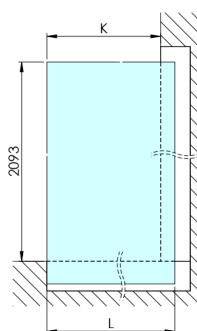

ARCHITEX CHROM sprchová zástena 1062 mm, číre sklo

Objednací kód: AXC110CL

Rozměry

Výška: 2100 mm

Hĺbka: 1062 mm

Vlastnosti

Záruka: 2 roky

Technický list

MODEL	K	L	M
ES1070 / ES1170 / ES1270 / ES1370 / ES1570	662	667	672
ES1080 / ES1180 / ES1280 / ES1380 / ES1580	762	767	772
ES1090 / ES1190 / ES1290 / ES1390 / ES1590	862	867	872
ES1010 / ES1110 / ES1210 / ES1310 / ES1510	962	967	972
ES1011 / ES1111 / ES1211 / ES1311 / ES1511	1062	1067	1072
ES1012 / ES1112 / ES1212 / ES1312 / ES1512	1162	1167	1172
ES1013 / ES1113 / ES1213 / ES1313 / ES1513	1262	1267	1272
ES1014 / ES1114 / ES1214 / ES1314 / ES1514	1362	1367	1372