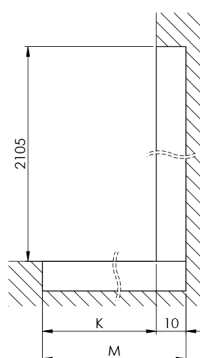

ARCHITEX CHROM sprchová zástena 1062 mm, číre sklo

Objednací kód: AXC110CL

Rozměry

Výška: 2100 mm

Hĺbka: 1062 mm

Vlastnosti

Záruka: 2 roky

Technický list

MODEL	K	L	M
ES1070 / ES1170 / ES1270 / ES1370 / ES1570	662	667	672
ES1080 / ES1180 / ES1280 / ES1380 / ES1580	762	767	772
ES1090 / ES1190 / ES1290 / ES1390 / ES1590	862	867	872
ES1010 / ES1110 / ES1210 / ES1310 / ES1510	962	967	972
ES1011 / ES1111 / ES1211 / ES1311 / ES1511	1062	1067	1072
ES1012 / ES1112 / ES1212 / ES1312 / ES1512	1162	1167	1172
ES1013 / ES1113 / ES1213 / ES1313 / ES1513	1262	1267	1272
ES1014 / ES1114 / ES1214 / ES1314 / ES1514	1362	1367	1372