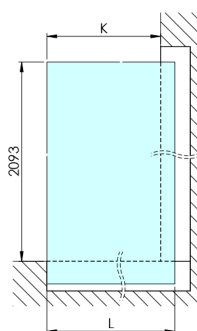

ARCHITEX CHROM sprchová zástena 762 mm, číre sklo

Objednací kód: AXC80CL

Rozměry

Výška: 2100 mm

Hĺbka: 762 mm

Vlastnosti

Záruka: 2 roky

Technický list

MODEL	K	L	M
ES1070 / ES1170 / ES1270 / ES1370 / ES1570	662	667	672
ES1080 / ES1180 / ES1280 / ES1380 / ES1580	762	767	772
ES1090 / ES1190 / ES1290 / ES1390 / ES1590	862	867	872
ES1010 / ES1110 / ES1210 / ES1310 / ES1510	962	967	972
ES1011 / ES1111 / ES1211 / ES1311 / ES1511	1062	1067	1072
ES1012 / ES1112 / ES1212 / ES1312 / ES1512	1162	1167	1172
ES1013 / ES1113 / ES1213 / ES1313 / ES1513	1262	1267	1272
ES1014 / ES1114 / ES1214 / ES1314 / ES1514	1362	1367	1372