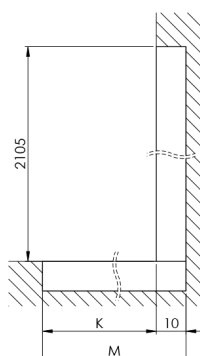

ARCHITEX CHROM sprchová zástena 762 mm, číre sklo

Objednací kód: AXC80CL

Rozměry

Výška: 2100 mm

Hĺbka: 762 mm

Vlastnosti

Záruka: 2 roky

Technický list

MODEL	K	L	M
ES1070 / ES1170 / ES1270 / ES1370 / ES1570	662	667	672
ES1080 / ES1180 / ES1280 / ES1380 / ES1580	762	767	772
ES1090 / ES1190 / ES1290 / ES1390 / ES1590	862	867	872
ES1010 / ES1110 / ES1210 / ES1310 / ES1510	962	967	972
ES1011 / ES1111 / ES1211 / ES1311 / ES1511	1062	1067	1072
ES1012 / ES1112 / ES1212 / ES1312 / ES1512	1162	1167	1172
ES1013 / ES1113 / ES1213 / ES1313 / ES1513	1262	1267	1272
ES1014 / ES1114 / ES1214 / ES1314 / ES1514	1362	1367	1372