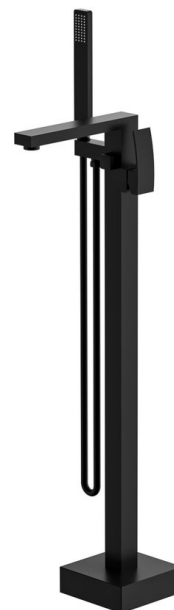

GINKO vaňová batéria s pripojením do podlahy, čierna matná

Objednací kód: 1101-24B

Rozmery

Výška: 1080 mm

Vlastnosti

Farba: Čierna mat

Materiál: Mosadz

Záruka: 6 rokov