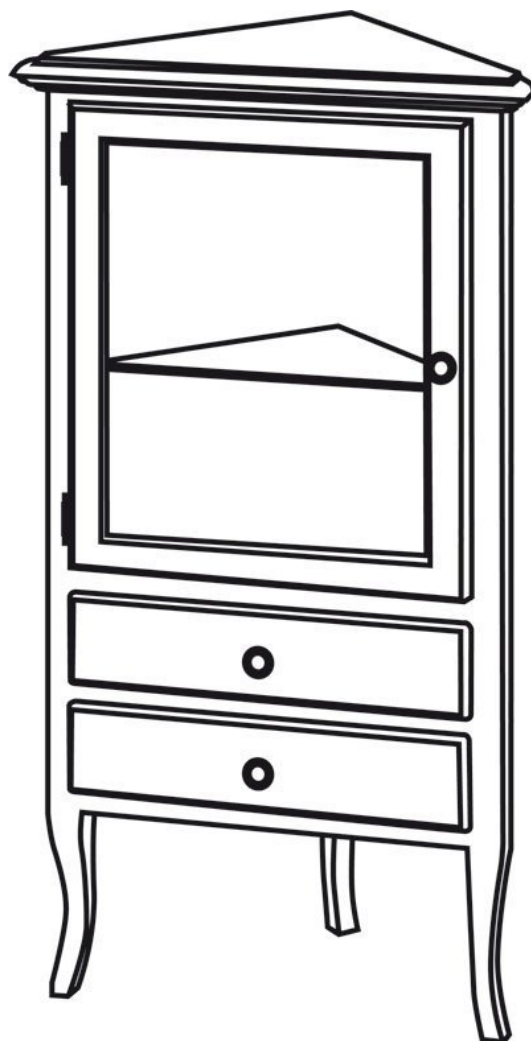

Objednací kód: 1692

Základné informácie

Značka: Sapho
Séria: RETRO

Rozmery

Šírka: 600 mm
Výška: 1200 mm
Hĺbka: 470 mm

Vlastnosti

Farba: Biela
Dekor: Starobiela
Materiál: Masiv drevo/dyha
Inštalácia: Na postavenie
Typ skrinky: Rohové
Balenie obsahuje: Úchytka
Hmotnosť / ks: 27.41 kg
Balenie: 1 ks
Záruka: 2 roky